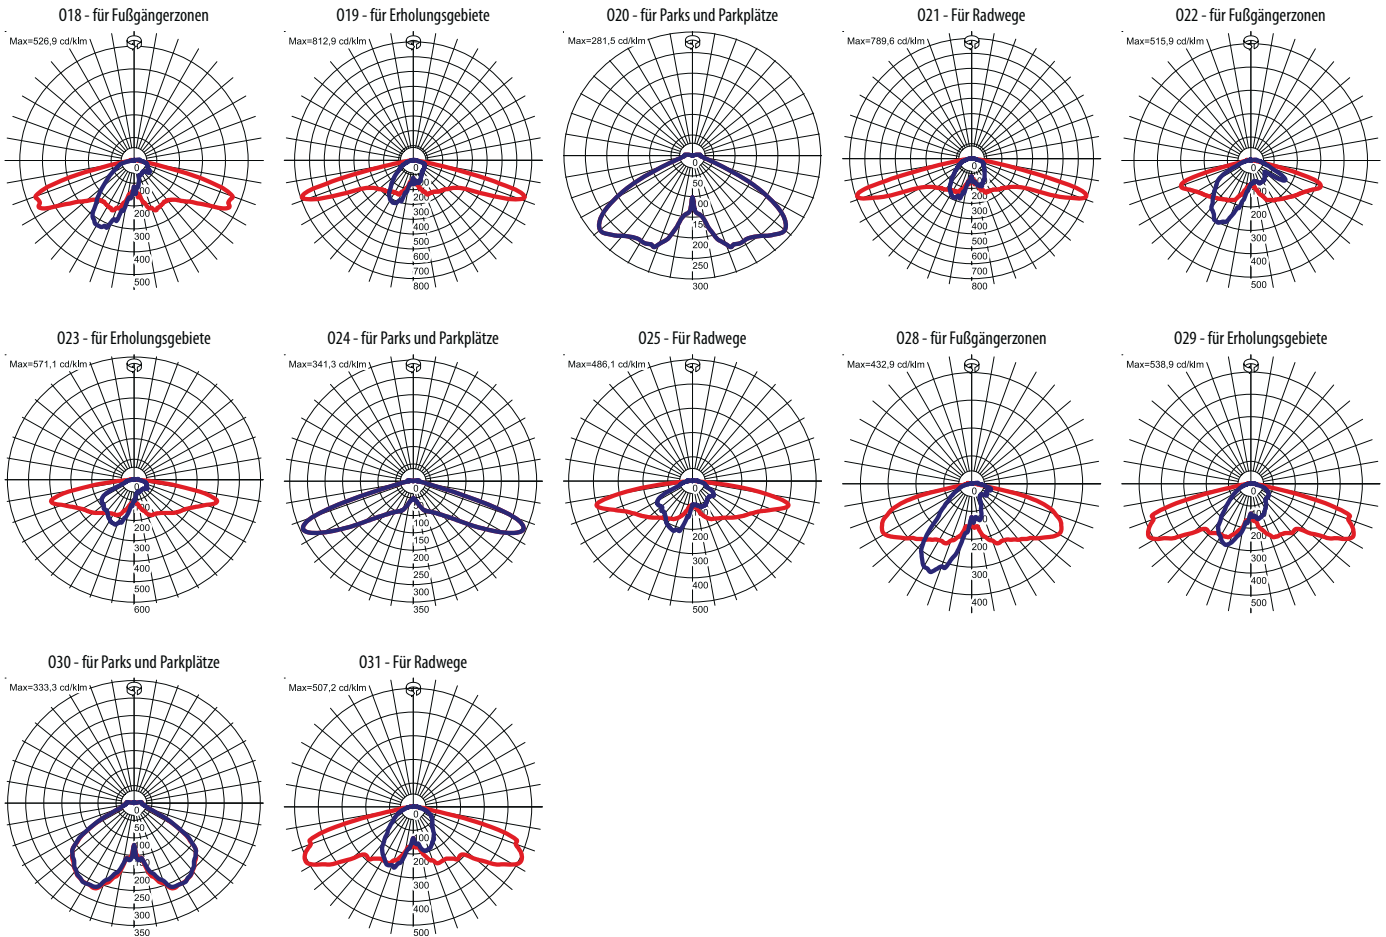

MEHR BILDER

ZUBEHÖR

■ LU150175.00983
□ LU150172.00968

Maskierung \varnothing 48 mm

■ LU150175.00982
□ LU150172.00966

Maskierung \varnothing 60 mm

LICHTVERTEILUNGSKURVEN

BELEUCHTUNGSART

018 - für Fußgängerzonen

019 - für Erholungsgebiete

020 - für Parks und Parkplätze

021 - Für Radwege

022 - für Fußgängerzonen

023 - für Erholungsgebiete

024 - für Parks und Parkplätze

025 - Für Radwege