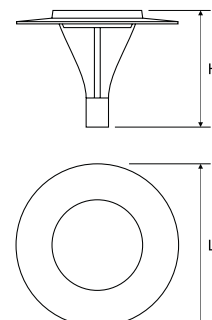

LIDO MODERN LED

220-240V
50/60 Hz

IK
10

IP
66

Parkleuchte in moderner Form für LED-Lichtquellen.

TECHNISCHE DATEN	<p>Montage: auf den Pfosten ø48/60/76mm, mithilfe der Halterung (im Lieferumfang enthalten)</p> <p>Gehäuse: Aluminiumdruckguß beschichtet, korrosionsbeständig</p> <p>Windangriffsfläche: 0,088 m²</p> <p>Farbe: grafit, grau</p> <p>Abdeckung: Polycarbonat</p>
ELEKTRISCHE PARAMETER	<p>Netzteilwirksamkeit: >89%</p> <p>Strom: 220-240V 50/60Hz</p> <p>Lichtquelle: inkl.</p> <p>Ausrüstung: ED, DALI</p> <p>Elektrischer Anschluss: Leuchte mit 2x1,5 mm² Kabelführung mit einer Länge von 6 m (II-Klasse), Leuchte mit 4x1,5 mm² Kabelführung mit einer Länge von 6 m (II-Klasse)</p>
OPTISCHE PARAMETER	<p>Lichtverteilung: Rundstrahl</p> <p>Beleuchtungsart: direkt</p> <p>Optik: 017 - für Fußgängerzonen</p>
ALLGEMEINE DATEN	<p>Lebensdauer (L80B10): 100 000 h</p> <p>Optional verfügbar: LLOC, Dämmerungssensor, 10kV Überspannungsschutz, NTC</p> <p>Weitere Hinweise: der Mast gehört nicht zur Leuchte</p> <p>Garantie: 5 Jahre</p> <p>Einsatzbereich: Avenues, Gehwege, Park, Wohnsiedlung, öffentliche Grünfläche, Spielplätze, Promenade, Siedlungsstraßen</p>

Artikelnummer	Abmessungen [mm] L H	Montagemaße [mm] ØS	Anzahl pro Palette	Menge in Paket	Nettogewicht [kg]
Art: Modern hat					
LU13026X.XL012.011.846	665 486	76	12	1	6,1
LU13026X.XL022.011.846	665 486	76	12	1	6,1
LU13026X.XL042.011.846	665 486	76	12	1	6,1
LU13026X.XL052.011.846	665 486	76	12	1	6,1
LU13026X.XL072.011.846	665 486	76	12	1	6,1
LU13026X.XL082.011.846	665 486	76	12	1	6,1

MEHR BILDER

ZUBEHÖR

■ LU150175.00983
□ LU150172.00968

Maskierung ø48 mm

■ LU150175.00982
□ LU150172.00966

Maskierung ø60 mm

LICHTVERTEILUNGSKURVEN

BELEUCHTUNGSART