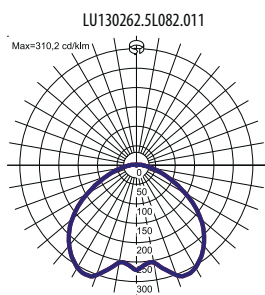

Artikelnummer	Leistung Leuchte [W]	Lichtstrom - Leuchte [lm]	Wirksamkeit [lm/W]	Farbtemperatur [K]	CRI/Ra	Umgebungstemperatur [°C]
Art: Modern hat						
LU13026X.XL012.011.846	19	2350	124	3000	>80	-40 ... +55
LU13026X.XL022.011.846	19	2500	132	4000	>80	-40 ... +55
LU13026X.XL042.011.846	27	3350	124	3000	>80	-40 ... +55
LU13026X.XL052.011.846	27	3500	130	4000	>80	-40 ... +55
LU13026X.XL072.011.846	34	4250	125	3000	>80	-40 ... +50
LU13026X.XL082.011.846	34	4400	129	4000	>80	-40 ... +50

Artikelnummer	Abmessungen [mm] L H	Montagemaße [mm] ØS	Anzahl pro Palette	Menge in Paket	Nettogewicht [kg]
Art: Modern hat					
LU13026X.XL012.011.846	665 486	76	12	1	6,1
LU13026X.XL022.011.846	665 486	76	12	1	6,1
LU13026X.XL042.011.846	665 486	76	12	1	6,1
LU13026X.XL052.011.846	665 486	76	12	1	6,1
LU13026X.XL072.011.846	665 486	76	12	1	6,1
LU13026X.XL082.011.846	665 486	76	12	1	6,1

MEHR BILDER

ZUBEHÖR

■ LU150175.00983
□ LU150172.00968

Maskierung ø48 mm

■ LU150175.00982
□ LU150172.00966

Maskierung ø60 mm

LICHTVERTEILUNGSKURVEN

BELEUCHTUNGSART