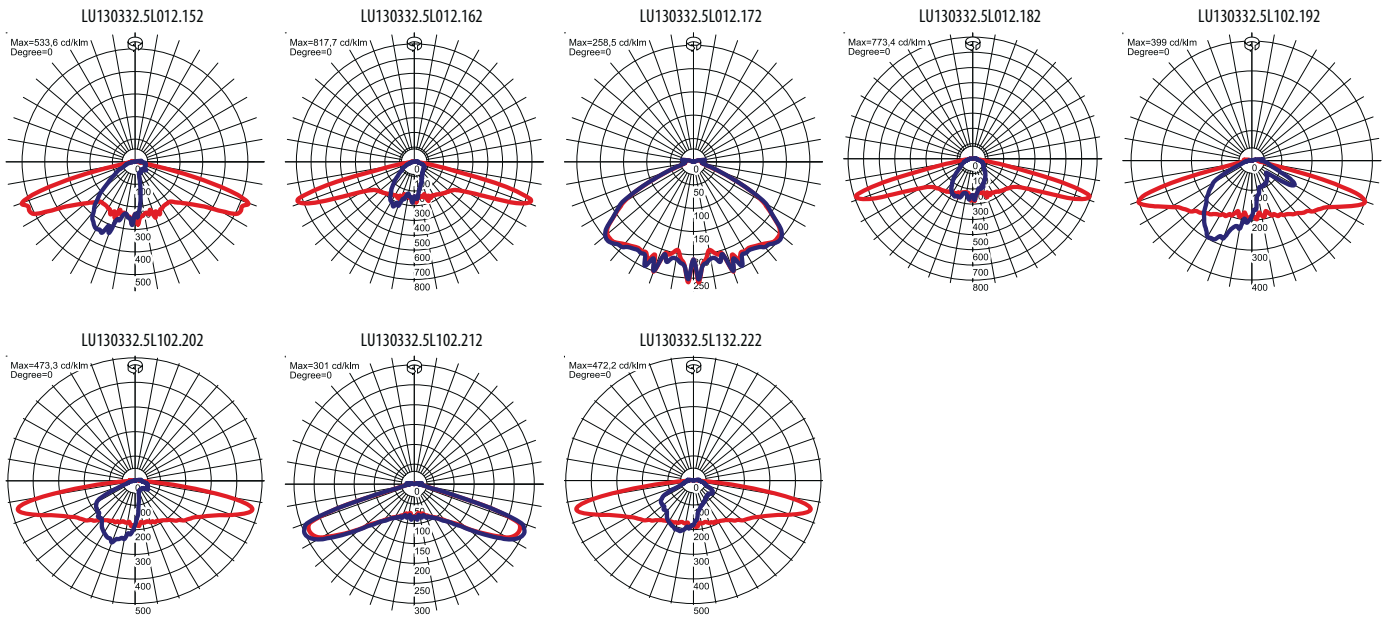

LICHTVERTEILUNGSKURVEN