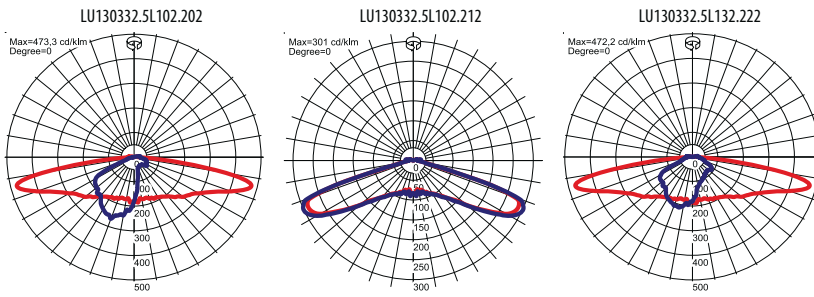

LICHTVERTEILUNGSKURVEN