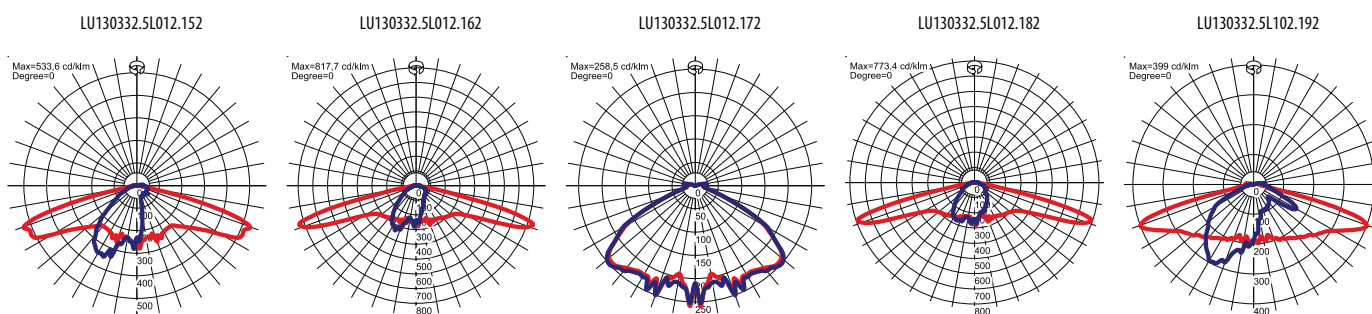

Artikelnummer	Leistung Leuchte [W]	Lichtstrom - Leuchte [lm]	Wirksamkeit [lm/W]	Farbtemperatur [K]	CRI/Ra	ULOR / DLOR	Umgebungstemperatur [°C]
Art: LIDO HERITAGE LENS LED S - O32, O33, O34, O35 Optik, LED-Lebensdauer [h]: (L90B10) 100 000							
LU13033X.XL012.XX2	19	2450	129	3000	>70	2,9/97,1	-40 ... +55
LU13033X.XL022.XX2	19	2600	137	4000	>70	2,9/97,1	-40 ... +55
LU13033X.XL042.XX2	26	3350	129	3000	>70	2,9/97,1	-40 ... +55
LU13033X.XL052.XX2	26	3550	137	4000	>70	2,9/97,1	-40 ... +55
LU13033X.XL072.XX2	36	4400	122	3000	>70	2,9/97,1	-40 ... +50
LU13033X.XL082.XX2	36	4700	131	4000	>70	2,9/97,1	-40 ... +50
Art: LIDO HERITAGE LENS LED S - O36, O37, O38, O39 Optik, LED-Lebensdauer [h]: (L90B10) 100 000							
LU13033X.XL102.XX2	35	4900	140	3000	>70	2,8/97,2	-40 ... +50
LU13033X.XL112.XX2	35	5250	150	4000	>70	2,8/97,2	-40 ... +50
LU13033X.XL132.XX2	49	6600	135	3000	>70	2,8/97,2	-40 ... +45
LU13033X.XL142.XX2	49	7050	144	4000	>70	2,8/97,2	-40 ... +45

Artikelnummer	Abmessungen [mm] L H	Montagemaße [mm] ØS	Anzahl pro Palette	Menge in Paket	Nettogewicht [kg]
Art: LIDO HERITAGE LENS LED S - O32, O33, O34, O35 Optik, LED-Lebensdauer [h]: (L90B10) 100 000					
LU13033X.XL012.XX2	561 426	42	12	1	4,9
LU13033X.XL022.XX2	561 426	42	12	1	4,9
LU13033X.XL042.XX2	561 426	42	12	1	4,9
LU13033X.XL052.XX2	561 426	42	12	1	4,9
LU13033X.XL072.XX2	561 426	42	12	1	4,9
LU13033X.XL082.XX2	561 426	42	12	1	4,9
Art: LIDO HERITAGE LENS LED S - O36, O37, O38, O39 Optik, LED-Lebensdauer [h]: (L90B10) 100 000					
LU13033X.XL102.XX2	561 426	42	12	1	4,9
LU13033X.XL112.XX2	561 426	42	12	1	4,9
LU13033X.XL132.XX2	561 426	42	12	1	4,9
LU13033X.XL142.XX2	561 426	42	12	1	4,9

MEHR BILDER

ZUBEHÖR

■ LU150175.00982
□ LU150172.00966

Maskierung ø60 mm

■ LU150245.01095
□ LU150242.01094

Verschluss für LIDO HERITAGE LED
Leuchten

LICHTVERTEILUNGSKURVEN

LICHTVERTEILUNGSKURVEN