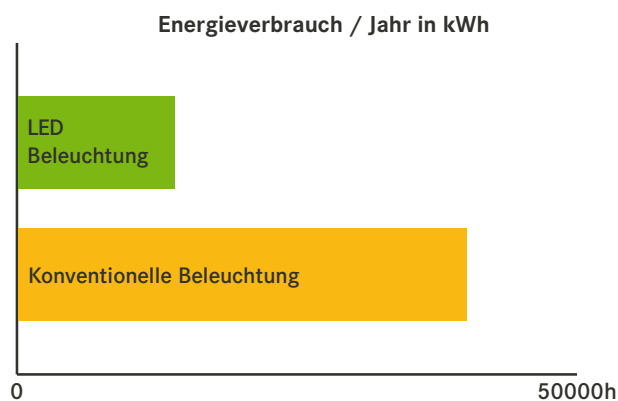

Datenblatt

LED Wallwasher 25 - 38 Watt Shop- und Retailbeleuchtung

SMD60060
SMD60061

Datenblatt

LED Wallwasher 25 - 38 Watt Shop- und Retailbeleuchtung

* Vergleich basiert auf CDM-T 70 Watt (KVG) zu LED Wallwasher - 38W

FEATURES:

- Ersetzt CDMT 35W und 70W
- Leuchtgehäuse aus Aluminiumdruckguss
- LED Modul mit Präzisionsreflektor
- Sehr hohe Farbwiedergabe
- Sehr hohe Effizienz
- 40° oder 60° Reflektor - werkzeuglos wechselbar

LIEFERUMFANG:

- Einbaustrahler mit externen Driver
- Plug and Play

Datenblatt

LED Wallwasher 25 - 38 Watt Shop- und Retailbeleuchtung

Technische Daten:		
Artikel-Nr.:	SMD60060	SMD60061
Wattage/Systemleistung:	25 Watt	38 Watt
Volt:	AC 100 -240 V	AC 100 -240 V
Powerfaktor:	>95	>95
Lichtfarbe:	4000K*	4000K*
Lumen:	3170 lm	4800 lm
Lichtausbeute:	126 lm/W	128 lm/W
CRI:	>80	>80
Abstrahlwinkel:	40° oder 60°	40° oder 60°
Deckenausschnitt:	180 mm	180 mm
Gewicht:	1,2 kg	1,2 kg
Schwenkbereich:	355° drehbar und 35° schwenkbar	355° drehbar und 35° schwenkbar
Maße:	195 x 180 mm	195 x 180 mm
Farbe:	Weiß**	Weiß**
Lebensdauer:	50.000 h	50.000 h
Schutzart:	IP20	IP20
Energieeffizienzklasse:	A+	A+
Garantie:	5 Jahre	5 Jahre