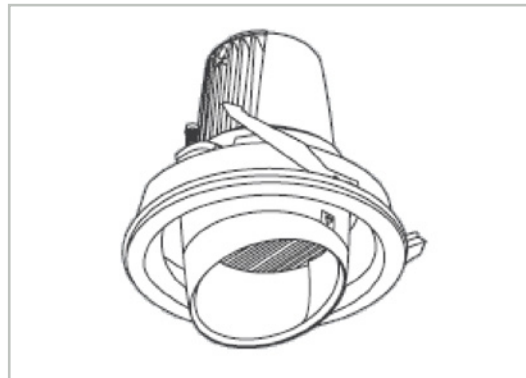

FEATURES:

- Ersetzt CDMT 35W und 70W
- Leuchtgehäuse aus Aluminiumdruckguss
- LED Modul mit Präzisionsreflektor
- Sehr hohe Farbwiedergabe
- Sehr hohe Effizienz
- 40° oder 60° Reflektor - werkzeuglos wechselbar

LIEFERUMFANG:

- Einbaustrahler mit externen Driver
- Plug and Play

Datenblatt

LED Wallwasher 25 - 38 Watt Shop- und Retailbeleuchtung

Technische Daten:		
Artikel-Nr.:	SMD60060	SMD60061
Wattage/Systemleistung:	25 Watt	38 Watt
Volt:	AC 100 -240 V	AC 100 -240 V
Powerfaktor:	>95	>95
Lichtfarbe:	4000K*	4000K*
Lumen:	3170 lm	4800 lm
Lichtausbeute:	126 lm/W	128 lm/W
CRI:	>80	>80
Abstrahlwinkel:	40° oder 60°	40° oder 60°
Deckenausschnitt:	180 mm	180 mm
Gewicht:	1,2 kg	1,2 kg
Schwenkbereich:	355° drehbar und 35° schwenkbar	355° drehbar und 35° schwenkbar
Maße:	195 x 180 mm	195 x 180 mm
Farbe:	Weiß**	Weiß**
Lebensdauer:	50.000 h	50.000 h
Schutzart:	IP20	IP20
Energieeffizienzklasse:	A+	A+
Garantie:	5 Jahre	5 Jahre