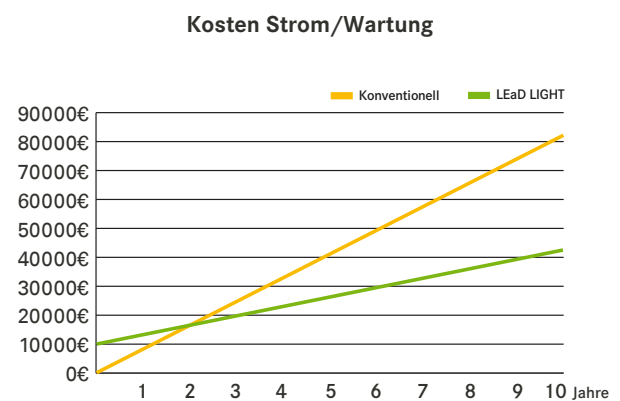

Datenblatt

LED Wallwasher 25 - 38 Watt Shop- und Retailbeleuchtung

SMD60060
SMD60061

Datenblatt

LED Wallwasher 25 - 38 Watt Shop- und Retailbeleuchtung

* Vergleich basiert auf CDM-T 70 Watt (KVG) zu LED Wallwasher - 38W

FEATURES:

- Ersetzt CDMT 35W und 70W
- Leuchtgehäuse aus Aluminiumdruckguss
- LED Modul mit Präzisionsreflektor
- Sehr hohe Farbwiedergabe
- Sehr hohe Effizienz
- 40° oder 60° Reflektor - werkzeuglos wechselbar

LIEFERUMFANG:

- Einbaustrahler mit externen Driver
- Plug and Play

Datenblatt

LED Wallwasher 25 - 38 Watt Shop- und Retailbeleuchtung

Technische Daten:		
Artikel-Nr.:	SMD60060	SMD60061
Wattage/Systemleistung:	25 Watt	38 Watt
Volt:	AC 100 -240 V	AC 100 -240 V
Powerfaktor:	>95	>95
Lichtfarbe:	4000K*	4000K*
Lumen:	3170 lm	4800 lm
Lichtausbeute:	126 lm/W	128 lm/W
CRI:	>80	>80
Abstrahlwinkel:	40° oder 60°	40° oder 60°
Deckenausschnitt:	180 mm	180 mm
Gewicht:	1,2 kg	1,2 kg
Schwenkbereich:	355° drehbar und 35° schwenkbar	355° drehbar und 35° schwenkbar
Maße:	195 x 180 mm	195 x 180 mm
Farbe:	Weiß**	Weiß**
Lebensdauer:	50.000 h	50.000 h
Schutzart:	IP20	IP20
Energieeffizienzklasse:	A+	A+
Garantie:	5 Jahre	5 Jahre