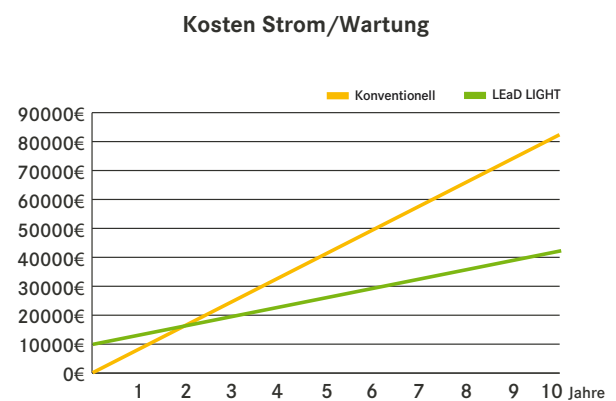

Datenblatt

LED Stromschiennenstrahler - 38 Watt Shop- und Retailbeleuchtung

SMD60020
SMD60021
SMD60022

Datenblatt

LED Stromschieneenstrahler - 38 Watt Shop- und Retailbeleuchtung

* Vergleich basiert auf CDM-T 70 Watt (KVG) zu LED Stromschieneenstrahler - 38W

FEATURES:

- Ersetzt CDM-T 35W und 70W
- Leuchtgehäuse aus Aluminiumdruckguss
- LED Modul mit Präzisionsreflektor
- Sehr hohe Farbwiedergabe
- Sehr hohe Effizienz
- Spot, Medium und Wide - Reflektoren

KOSTENFAKTOR:

LIEFERUMFANG:

- Stromschieneenstrahler
- Plug and Play

Datenblatt

LED Stromschienenstrahler - 38 Watt Shop- und Retailbeleuchtung

Technische Daten:

Artikel-Nr.:	SMD60020	SMD60021	SMD60022
Wattage/Systemleistung:	38 Watt	38 Watt	38 Watt
Volt:	AC 100 -240 V	AC 100 -240 V	AC 100 -240 V
Powerfaktor:	>95	>95	>95
Lichtfarbe:	4000K*	4000K*	4000K*
Lumen:	4800 lm	4800 lm	4800 lm
Lichtausbeute:	128 lm/W	128 lm/W	128 lm/W
CRI:	>80	>80	>80
Abstrahlwinkel:	25°	45°	15°
Schwenkbereich:	355° dreh und 160° schwenkbar	355° dreh und 160° schwenkbar	355° dreh und 160° schwenkbar
Stromschiene:	3 Phasen	3 Phasen	3 Phasen
Maße:	263 x 117 x 118 mm	263 x 117 x 118 mm	263 x 117 x 118 mm
Farbe:	Weiß**	Weiß**	Weiß**
Lebensdauer:	50.000 h	50.000 h	50.000 h
Schutzart:	IP20	IP20	IP20
Energieeffizienzklasse:	A+	A+	A+
Garantie:	5 Jahre	5 Jahre	5 Jahre