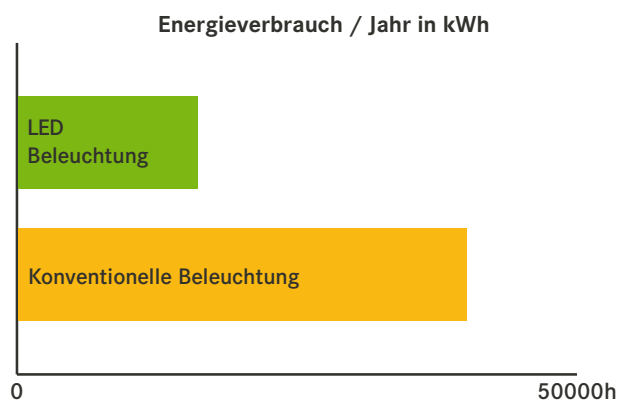

Datenblatt

LED Stromschiennenstrahler - 38 Watt Shop- und Retailbeleuchtung

SMD60020
SMD60021
SMD60022

Datenblatt

LED Stromschieneenstrahler - 38 Watt Shop- und Retailbeleuchtung

* Vergleich basiert auf CDM-T 70 Watt (KVG) zu LED Stromschieneenstrahler - 38W

FEATURES:

- Ersetzt CDM-T 35W und 70W
- Leuchtgehäuse aus Aluminiumdruckguss
- LED Modul mit Präzisionsreflektor
- Sehr hohe Farbwiedergabe
- Sehr hohe Effizienz
- Spot, Medium und Wide - Reflektoren

KOSTENFAKTOR:

LIEFERUMFANG:

- Stromschieneenstrahler
- Plug and Play

Datenblatt

LED Stromschienenstrahler - 38 Watt Shop- und Retailbeleuchtung

Technische Daten:

Artikel-Nr.:	SMD60020	SMD60021	SMD60022
Wattage/Systemleistung:	38 Watt	38 Watt	38 Watt
Volt:	AC 100 -240 V	AC 100 -240 V	AC 100 -240 V
Powerfaktor:	>95	>95	>95
Lichtfarbe:	4000K*	4000K*	4000K*
Lumen:	4800 lm	4800 lm	4800 lm
Lichtausbeute:	128 lm/W	128 lm/W	128 lm/W
CRI:	>80	>80	>80
Abstrahlwinkel:	25°	45°	15°
Schwenkbereich:	355° dreh und 160° schwenkbar	355° dreh und 160° schwenkbar	355° dreh und 160° schwenkbar
Stromschiene:	3 Phasen	3 Phasen	3 Phasen
Maße:	263 x 117 x 118 mm	263 x 117 x 118 mm	263 x 117 x 118 mm
Farbe:	Weiß**	Weiß**	Weiß**
Lebensdauer:	50.000 h	50.000 h	50.000 h
Schutzart:	IP20	IP20	IP20
Energieeffizienzklasse:	A+	A+	A+
Garantie:	5 Jahre	5 Jahre	5 Jahre