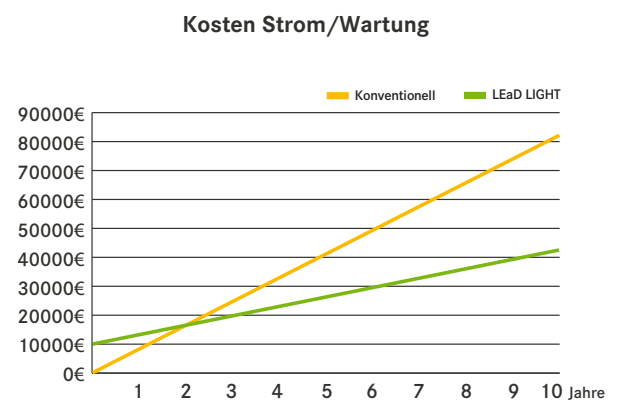

Datenblatt

LED Spotlight 25 - 38 Watt Shop- und Retailbeleuchtung

SMD60040
SMD60041

Datenblatt

LED Spotlight 25 - 38 Watt Shop- und Retailbeleuchtung

* Vergleich basiert auf CDM-T 70 Watt (KVG) zu LED Spotlight - 38W

FEATURES:

- Ersetzt CDMT 35W und 70W
- Leuchtgehäuse aus Aluminiumdruckguss
- LED Modul mit Präzisionsreflektor
- Sehr hohe Farbwiedergabe
- Sehr hohe Effizienz
- 20° Reflektor - werkzeuglos wechselbar

LIEFERUMFANG:

- Einbaustrahler mit externen Driver
- Plug and Play

Datenblatt

LED Spotlight 25 - 38 Watt Shop- und Retailbeleuchtung

Technische Daten:

Artikel-Nr.:	SMD60040	SMD60041
Wattage/Systemleistung:	25 Watt	38 Watt
Volt:	AC 100 -240 V	AC 100 -240 V
Powerfaktor:	>95	>95
Lichtfarbe:	4000K*	4000K*
Lumen:	3170 lm	4800 lm
Lichtausbeute:	126 lm/W	128 lm/W
CRI:	>80	>80
Abstrahlwinkel:	20°	20°
Deckenausschnitt:	180 mm	180 mm
Gewicht:	1,2 kg	1,2 kg
Schwenkbereich:	355° drehbar und 35° schwenkbar	355° drehbar und 35° schwenkbar
Maße:	195 x 180 mm	195 x 180 mm
Farbe:	Weiß**	Weiß**
Lebensdauer:	50.000 h	50.000 h
Schutzart:	IP20	IP20
Energieeffizienzklasse:	A+	A+
Garantie:	5 Jahre	5 Jahre