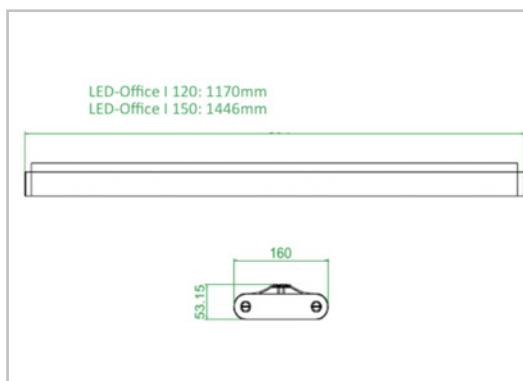

Datenblatt

LED - Office I

HA 106300
HA 106305
HA 106325
HA 106330

Datenblatt LED – Office I

Die LED-Office I eignet sich durch Ihr elegantes Design perfekt für den Einsatz als Pendelleuchte in Büroräumen, Empfangstresen und an Arbeitsplätzen. Diese Designleuchte ist vielseitig einsetzbar und bietet eine optimale gleichmäßige Beleuchtung. Mit einem Farbwiedergabewert von CRI >80 und einem hervorragenden Diffusor hat diese Leuchte ein angenehmes und natürliches Licht.

LED – Office I

Technische Daten:				
Artikel-Nr.:	HA106300	HA106305	HA106325	HA106330
Wattage/Systemleistung:	40 Watt	40 Watt	50 Watt	50 Watt
Lichtfarbe:	4000K	4000K	4000K	4000K
Lumen:	3280 lm	3280 lm	4100 lm	4100 lm
CRI:	>80	>80	>80	>80
Abstrahlwinkel:	120°	120°	120°	120°
Maße:	1170 x 160 x 53 mm	1170 x 160 x 53 mm	1446 x 160 x 53 mm	1446 x 160 x 53 mm
Lebensdauer:	30.000 h	30.000 h	30.000 h	30.000 h
Schutzart:	IP20	IP20	IP20	IP20
Farbe:	Silber	Weiß	Silber	Weiß