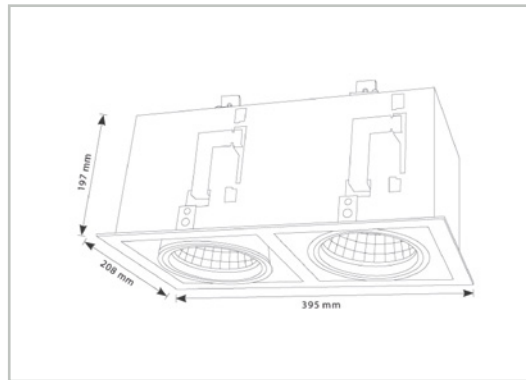

LIEFERUMFANG:

- Einbaustrahler mit externen Driver
- Plug and Play

Datenblatt

LED Downlight Duo Kardanisch 26 - 38 Watt Shop- und Retailbeleuchtung

Technische Daten:

Artikel-Nr.:	SMD60100	SMD60101
Wattage/Systemleistung:	26 Watt	38 Watt
Volt:	AC 100 -240 V	AC 100 -240 V
Powerfaktor:	>95	>95
Lichtfarbe:	4000K*	4000K*
Lumen:	3000 lm	3940 lm
Lichtausbeute:	115 lm/W	103 lm/W
CRI:	>80	>80
Abstrahlwinkel:	60°	60°
Deckenausschnitt:	374 x 190 mm	374 x 190 mm
Schwenkbereich:	365° drehbar und 40° schwenkbar	365° drehbar und 40° schwenkbar
Maße:	395 x 208 x 197 mm	395 x 208 x 197 mm
Farbe:	Weiß**	Weiß**
Lebensdauer:	50.000 h	50.000 h
Schutzart:	IP20	IP20
Energieeffizienzklasse:	A+	A+
Garantie:	5 Jahre	5 Jahre