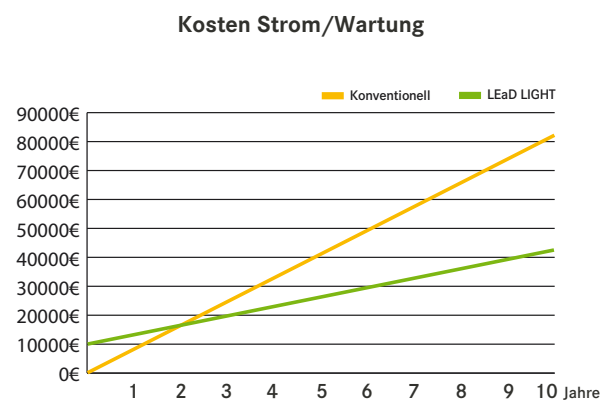

Datenblatt

LED Downlight Duo Kardanisch 26 - 38 Watt Shop- und Retailbeleuchtung

SMD60100
SMD60101

Datenblatt

LED Downlight Duo Kardanisch 26 - 38 Watt Shop- und Retailbeleuchtung

* Vergleich basiert auf CDM-T 70 Watt (KVG) zu LED Downlight - 38W

FEATURES:

- Ersetzt CDMT 35W/70W und AR111
- Leuchtgehäuse aus Stahlblech
- Blendring und Kardanring aus Aluminium
- LED Modul mit Präzisionsreflektor
- Sehr hohe Farbwiedergabe
- Sehr hohe Effizienz
- 14°/24°/42° und 60° Reflektor
- Reflektor - werkzeuglos wechselbar