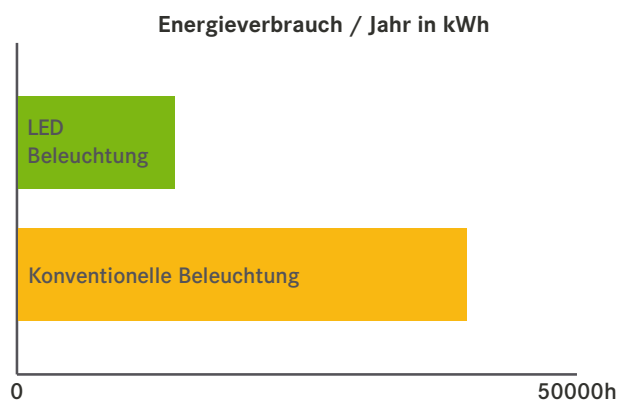

Datenblatt

LED Downlight Duo Kardanisch 26 - 38 Watt Shop- und Retailbeleuchtung

SMD60100
SMD60101

Datenblatt

LED Downlight Duo Kardanisch 26 - 38 Watt Shop- und Retailbeleuchtung

* Vergleich basiert auf CDM-T 70 Watt (KVG) zu LED Downlight - 38W

FEATURES:

- Ersetzt CDMT 35W/70W und AR111
- Leuchtgehäuse aus Stahlblech
- Blendring und Kardanring aus Aluminium
- LED Modul mit Präzisionsreflektor
- Sehr hohe Farbwiedergabe
- Sehr hohe Effizienz
- 14°/24°/42° und 60° Reflektor
- Reflektor - werkzeuglos wechselbar