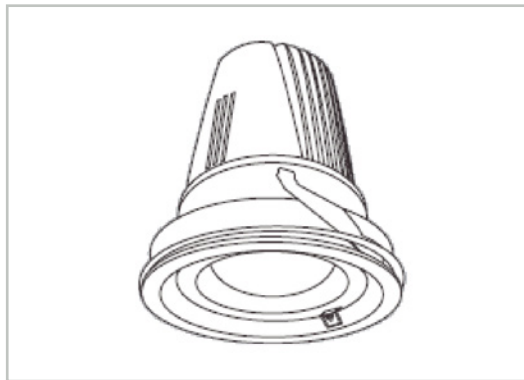

FEATURES:

- Ersetzt CDMT 35W und 70W
- Leuchtgehäuse aus Aluminiumdruckguss
- LED Modul mit Präzisionsreflektor
- Sehr hohe Farbwiedergabe
- Sehr hohe Effizienz
- 60° Reflektor - werkzeuglos wechselbar

LIEFERUMFANG:

- Einbaustrahler mit externen Driver
- Plug and Play

Datenblatt

LED Downlight 25 - 38 Watt Shop- und Retailbeleuchtung

Technische Daten:

Artikel-Nr.:	SMD60000	SMD60001
Wattage/Systemleistung:	25 Watt	38 Watt
Volt:	AC 100 -240 V	AC 100 -240 V
Powerfaktor:	>95	>95
Lichtfarbe:	4000K*	4000K*
Lumen:	3170 lm	4800 lm
Lichtausbeute:	126 lm/W	128 lm/W
CRI:	>80	>80
Abstrahlwinkel:	60°	60°
Deckenausschnitt:	180 mm	180 mm
Gewicht:	1,2 kg	1,2 kg
Maße:	195 x 180 mm	195 x 180 mm
Farbe:	Weiß**	Weiß**
Lebensdauer:	50.000 h	50.000 h
Schutzart:	IP20	IP20
Energieeffizienzklasse:	A+	A+
Garantie:	5 Jahre	5 Jahre