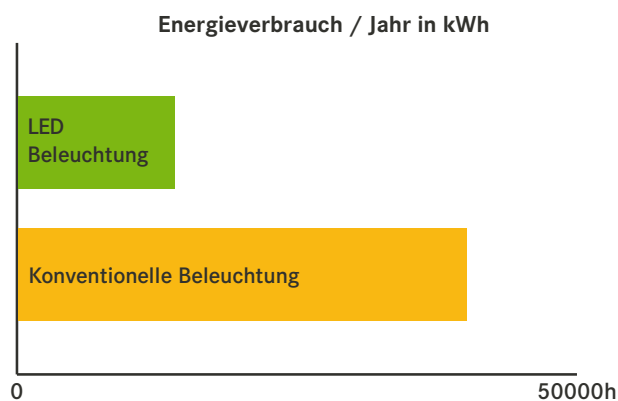

Datenblatt

LED Downlight 25 - 38 Watt Shop- und Retailbeleuchtung

SMD60000
SMD60001

Datenblatt

LED Downlight 25 - 38 Watt Shop- und Retailbeleuchtung

* Vergleich basiert auf CDM-T 70 Watt (KVG) zu LED Downlight - 38W

FEATURES:

- Ersetzt CDMT 35W und 70W
- Leuchtgehäuse aus Aluminiumdruckguss
- LED Modul mit Präzisionsreflektor
- Sehr hohe Farbwiedergabe
- Sehr hohe Effizienz
- 60° Reflektor - werkzeuglos wechselbar

LIEFERUMFANG:

- Einbaustrahler mit externen Driver
- Plug and Play

Datenblatt

LED Downlight 25 - 38 Watt Shop- und Retailbeleuchtung

Technische Daten:

Artikel-Nr.:	SMD60000	SMD60001
Wattage/Systemleistung:	25 Watt	38 Watt
Volt:	AC 100 -240 V	AC 100 -240 V
Powerfaktor:	>95	>95
Lichtfarbe:	4000K*	4000K*
Lumen:	3170 lm	4800 lm
Lichtausbeute:	126 lm/W	128 lm/W
CRI:	>80	>80
Abstrahlwinkel:	60°	60°
Deckenausschnitt:	180 mm	180 mm
Gewicht:	1,2 kg	1,2 kg
Maße:	195 x 180 mm	195 x 180 mm
Farbe:	Weiß**	Weiß**
Lebensdauer:	50.000 h	50.000 h
Schutzart:	IP20	IP20
Energieeffizienzklasse:	A+	A+
Garantie:	5 Jahre	5 Jahre