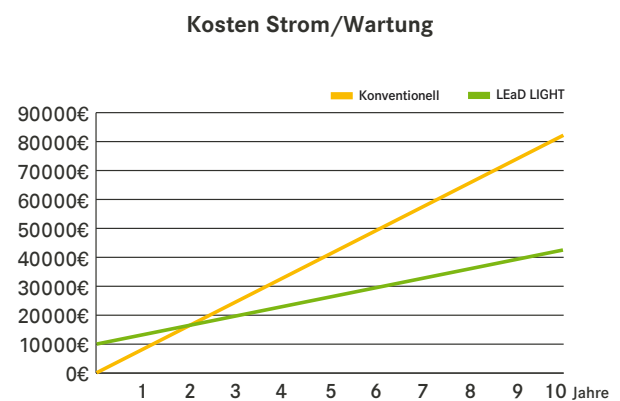

Datenblatt

LED Downlight 25 - 38 Watt Shop- und Retailbeleuchtung

SMD60000
SMD60001

Datenblatt

LED Downlight 25 - 38 Watt Shop- und Retailbeleuchtung

* Vergleich basiert auf CDM-T 70 Watt (KVG) zu LED Downlight - 38W

FEATURES:

- Ersetzt CDMT 35W und 70W
- Leuchtgehäuse aus Aluminiumdruckguss
- LED Modul mit Präzisionsreflektor
- Sehr hohe Farbwiedergabe
- Sehr hohe Effizienz
- 60° Reflektor - werkzeuglos wechselbar

LIEFERUMFANG:

- Einbaustrahler mit externen Driver
- Plug and Play

Datenblatt

LED Downlight 25 - 38 Watt Shop- und Retailbeleuchtung

Technische Daten:

Artikel-Nr.:	SMD60000	SMD60001
Wattage/Systemleistung:	25 Watt	38 Watt
Volt:	AC 100 -240 V	AC 100 -240 V
Powerfaktor:	>95	>95
Lichtfarbe:	4000K*	4000K*
Lumen:	3170 lm	4800 lm
Lichtausbeute:	126 lm/W	128 lm/W
CRI:	>80	>80
Abstrahlwinkel:	60°	60°
Deckenausschnitt:	180 mm	180 mm
Gewicht:	1,2 kg	1,2 kg
Maße:	195 x 180 mm	195 x 180 mm
Farbe:	Weiß**	Weiß**
Lebensdauer:	50.000 h	50.000 h
Schutzart:	IP20	IP20
Energieeffizienzklasse:	A+	A+
Garantie:	5 Jahre	5 Jahre