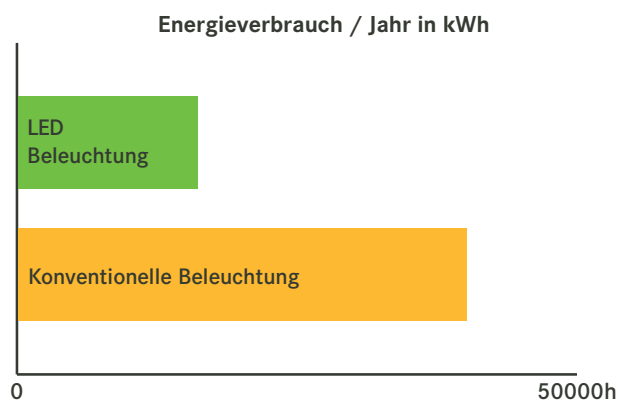

## LEaD Round MEDIUM

\* Vergleich basiert auf CDM-T 70 Watt (KVG) zu LED Stromschienenstrahler - 38W