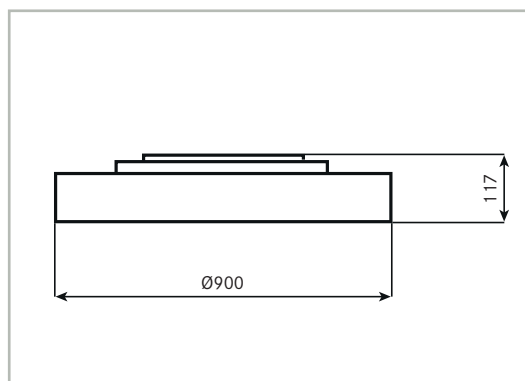

Datenblatt

LEaD Round MEDIUM

Diffuse
Abstrahlung

Technische Daten:

Montageart:	Aufbau oder Pendel
Wattage/Systemleistung:	100 Watt
Volt:	220 -240 V 50/60Hz
Powerfaktor:	>95
Lichtfarbe:	3000K*/4000K*
Lumen:	bis 8500 lm
CRI:	>80
Abstrahlwinkel:	Diffus
Gewicht	8,2 kg
Maße:	900 x 117 mm
Farbe:	Weiß/Silber/Schwarz**
Lebensdauer:	50.000 h
Schutzart:	IP20
Energieeffizienzklasse:	A+
Garantie:	5 Jahre

*weitere Farbtemperaturen auf Anfrage

**optional Grau/RAL

Zertifikate:

CE

Rohs

IECEE