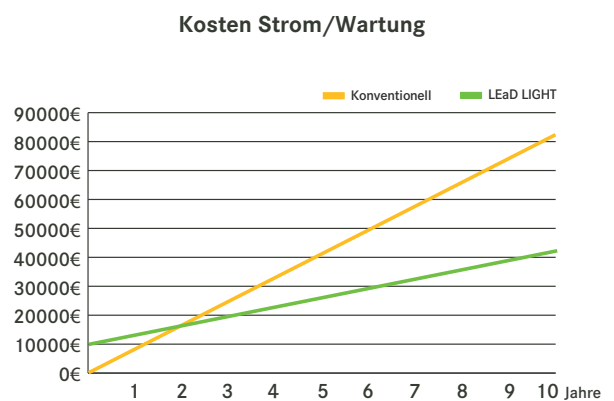

FEATURES:

- Sehr hohe Farbwiedergabe
- Sehr hohe Effizienz

KOSTENFAKTOR:

- Kein Aufheizen des Raumes
- Deutliche Reduzierung der Kühllast
- Lebensdauer 50.000 Stunden
- 5 Jahre Garantie

UMWELTFAKTOR:

- CO2-Einsparung
- Kein Quecksilber
- Keine UV-Strahlen
- Geringe Wärmeabgabe

INSTANT LIGHT:

- Flacker-/Flimmerfrei
- Direktlicht

EINSATZBEREICHE:

- Shopbeleuchtung
- Retailbeleuchtung
- Allgemeinbeleuchtung
- Eingangsbereiche
- Verkaufsflächen
- Umkleidebereiche
- Kassenbereiche