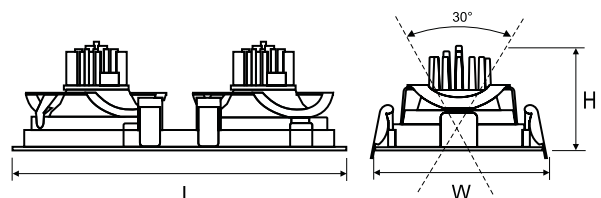

WALLY 2 LED

modernes Downlight zur Montage in abgehängten Decken, für die integrierte LED Module geeignet

TECHNISCHE DATEN	Montage: an der Decke, mithilfe der Halterungen (im Lieferumfang enthalten)
ELEKTRISCHE PARAMETER	Gehäuse: Aluminium Hochdruckeinspritzung Farbe: Schwarz und Weiß Netzteil Wirkamkeit: >85% Elektrischer Anschluss: max 2x1,5 mm ² Kabelführung Strom: 220-240V 50/60Hz Lichtquelle: inkl. Ausrüstung: ED
OPTISCHE PARAMETER	Lichtverteilung: zirkular Beleuchtungsart: direkt Reflektor: facettiert
ZUSÄTZLICHE INFORMATIONEN	Auf Anfrage verfügbar: DALI Umgebungstemperatur: 0°C ... +35°C Zusätzliche Ausstattung: Lichtpunkte Aluguss, schwarz Lebensdauer (L70B50): 50 000 h
ALLGEMEINE DATEN	Garantie: 3 Jahre + 2 Jahre nach Projektregistrierung Einsatzbereich: Boutiquen, Feinkost, Supermärkte, Juweliers, Museen, Empfangsräume, Restaurants

Artikelnummer	Abmessungen [mm] L W H	Montagemaße [mm] W H	Anzahl pro Palette	Menge in Paket	Nettogewicht [kg]
LU030321.5L21.331	280 140 105	125 265	220	1	1,7
LU030321.5L21.332	280 140 105	125 265	220	1	1,7
LU030321.5L21.333	280 140 105	125 265	220	1	1,7
LU030321.5L22.331	280 140 105	125 265	220	1	1,7
LU030321.5L22.332	280 140 105	125 265	220	1	1,7
LU030321.5L22.333	280 140 105	125 265	220	1	1,7
LU030321.5L23.341	330 165 120	155 320	220	1	2,0
LU030321.5L23.342	330 165 120	155 320	220	1	2,0
LU030321.5L23.343	330 165 120	155 320	220	1	2,0
LU030321.5L24.341	330 165 120	155 320	220	1	2,0
LU030321.5L24.342	330 165 120	155 320	220	1	2,0
LU030321.5L24.343	330 165 120	155 320	220	1	2,0