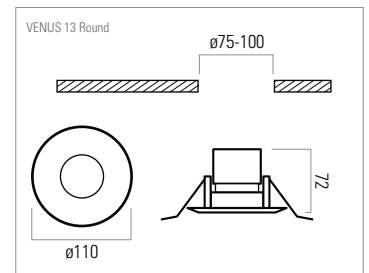

8W IP20
White or Alu

CODE	FINISH	COLOUR TEMP.	LUMENS
INT10012	WHITE	4000 K	625 lm
INT10016	WHITE	3000 K	575 lm
INT10013	ALU	4000 K	625 lm
INT10024	ALU	3000 K	575 lm

For VENUS 8 ROUND et SQUARE

distance / illumination CONNECTION			
à 1 m	1075 lx	Ø 0.7 m	
à 2 m	268 lx	Ø 1.35 m	
à 3 m	119 lx	Ø 2 m	
à 4 m	42 lx	Ø 3.4 m	

VENUS 13 ROUND

13W IP20
White only

CODE	FINISH	TEMP. COULEUR	LUMENS
INT10020	WHITE	4000 K	1100 lm
INT10021	WHITE	3000 K	1000 lm
INT10022	ALU	4000 K	1100 lm
INT10025	ALU	3000 K	1000 lm

distance / illumination CONNECTION			
à 1 m	1955 lx	Ø 0.6m	
à 2 m	488 lx	Ø 1.26 m	
à 3 m	217 lx	Ø 1.9 m	
à 4 m	78 lx	Ø 3.2 m	