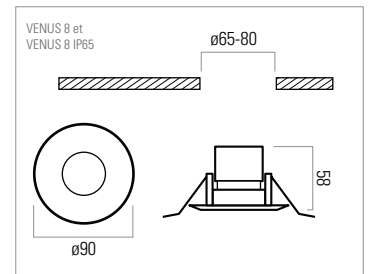

VENUS 8 ROUND

8W IP20
White or Alu

CODE	FINISH	COLOUR TEMP.	LUMENS
INT10012	WHITE	4000 K	625 lm
INT10016	WHITE	3000 K	575 lm
INT10013	ALU	4000 K	625 lm
INT10024	ALU	3000 K	575 lm

For VENUS 8 ROUND et SQUARE

distance / illumination CONNECTION			
à 1 m	1075 lx	Ø 0.7 m	
à 2 m	268 lx	Ø 1.35 m	
à 3 m	119 lx	Ø 2 m	
à 4 m	42 lx	Ø 3.4 m	

VENUS 8 IP65 ROUND

8W IP65 White only

LCB COMPATIBILITY

CODE	FINISH	COLOUR TEMP.	LUMENS
INT10018	WHITE	4000 K	625 lm
INT10019	WHITE	3000 K	575 lm