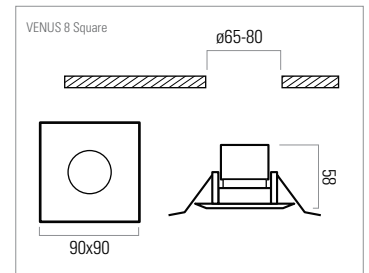

8W IP20
White or Alu

CODE	FINISH	COLOUR TEMP.	LUMENS
INT10012	WHITE	4000 K	625 lm
INT10016	WHITE	3000 K	575 lm
INT10013	ALU	4000 K	625 lm
INT10024	ALU	3000 K	575 lm

For VENUS 8 ROUND et SQUARE

distance / illumination CONNECTION			
à 1 m	1075 lx	Ø 0.7 m	
à 2 m	268 lx	Ø 1.35 m	
à 3 m	119 lx	Ø 2 m	
à 4 m	42 lx	Ø 3.4 m	

VENUS 13 ROUND

13W IP20
White only

CODE	FINISH	TEMP. COULEUR	LUMENS
INT10020	WHITE	4000 K	1100 lm
INT10021	WHITE	3000 K	1000 lm
INT10022	ALU	4000 K	1100 lm
INT10025	ALU	3000 K	1000 lm

distance / illumination CONNECTION			
à 1 m	1955 lx	Ø 0.6m	
à 2 m	488 lx	Ø 1.26 m	
à 3 m	217 lx	Ø 1.9 m	
à 4 m	78 lx	Ø 3.2 m	