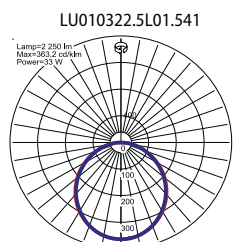

LICHTVERTEILUNGSKURVEN

Lichtstrom-Toleranz +/- 10%.