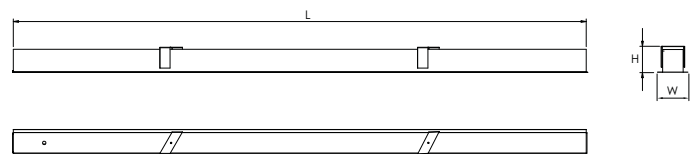

VOLICA LED g/k

dekorative Leuchte für die Gipskarton Decke für LED-Lichtquellen

TECHNISCHE DATEN	Montage: an der Decke, mithilfe der Halterungen (im Lieferumfang enthalten)
	Gehäuse: Aluprofil
	Farbe: grau
	Abdeckung: Opal Plexiglas (PLX)
ELEKTRISCHE PARAMETER	Netzteil Wirksamkeit: >76%
	Elektrischer Anschluss: max 3x2,5 mm ² Kabelführung
	Strom: 220-240V 50/60Hz
	Lichtquelle: inkl.
	Ausrüstung: ED
OPTISCHE PARAMETER	Lichtverteilung: rotierend-asymmetrisch
	Beleuchtungsart: direkt
ZUSÄTZLICHE INFORMATIONEN	Auf Anfrage verfügbar: DALI
	Umgebungstemperatur: 0° C ... +40° C
	Zusätzliche Ausstattung: Alu- Endkappen (Set)
	Lebensdauer (L70B50): 50 000 h
ALLGEMEINE DATEN	Garantie: 3 Jahre + 2 Jahre nach Projektregistrierung
	Einsatzbereich: Büroräume, Hotels, Empfangsräume, Unterrichtssäle, Aula, Boutiquen, Museen

Artikelnummer	Leistung LED [W]	Leistung Leuchte [W]	Lichtstrom LED [lm]	Lichtstrom - Leuchte [lm]	Wirkamkeit [lm/W]	Farbtemperatur [K]	CRI/Ra
LU010322.5L01.541	26	33	3300	2350	71	3000	≥82
LU010322.5L02.541	26	33	3400	2450	74	4000	≥82
LU010322.5L03.541	44	49	5500	3600	73	3000	≥82
LU010322.5L04.541	44	49	5700	3850	79	4000	≥82
LU010322.5L05.541	31	41	4100	2750	67	3000	≥82
LU010322.5L06.541	31	41	4250	3000	73	4000	≥82
LU010322.5L07.541	49	61	6850	4550	75	3000	≥82
LU010322.5L08.541	49	61	7100	4800	79	4000	≥82

Artikelnummer	Abmessungen [mm] LWH	Montagemaße [mm] LW	Anzahl pro Palette	Menge in Paket	Nettogewicht [kg]
LU010322.5L01.541	1228 104 118	1214 90	120	1	3,5
LU010322.5L02.541	1228 104 118	1214 90	120	1	3,5
LU010322.5L03.541	1228 104 118	1214 90	120	1	3,5
LU010322.5L04.541	1228 104 118	1214 90	120	1	3,5
LU010322.5L05.541	1528 104 118	1514 90	96	1	4,5
LU010322.5L06.541	1528 104 118	1514 90	96	1	4,5
LU010322.5L07.541	1528 104 118	1514 90	96	1	4,5
LU010322.5L08.541	1528 104 118	1514 90	96	1	4,5