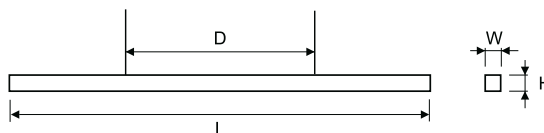

V-LINE LED

dekorative Pendelleuchte für LED

TECHNISCHE DATEN	Montage: suspendiert, auf Seilaufhängung (auf Bestellung)
	Gehäuse: Aluprofil
	Farbe: grau
ELEKTRISCHE PARAMETER	Abdeckung: Opal Plexiglas (PLX)
	Netzteil Wirksamkeit: >76%
	Elektrischer Anschluss: max 3x0,75 mm ² Kabelführung
	Strom: 220-240V 50/60Hz
	Lichtquelle: inkl.
	Ausrüstung: ED
OPTISCHE PARAMETER	Lichtverteilung: rotierend-asymmetrisch
	Beleuchtungsart: direkt
ZUSÄTZLICHE INFORMATIONEN	Auf Anfrage verfügbar: DALI
	Umgebungstemperatur: 0°C ... +35°C
	Zusätzliche Ausstattung: Alu- Endkappen (Set)
	Lebensdauer (L70B50): 50 000 h
ALLGEMEINE DATEN	Garantie: 3 Jahre + 2 Jahre nach Projektregistrierung
	Einsatzbereich: Büroräume, Hotels, Empfangsräume, Unterrichtssäle, Aula, Boutiquen, Museen

Artikelnummer	Leistung LED [W]	Leistung Leuchte [W]	Lichtstrom LED [lm]	Lichtstrom - Leuchte [lm]	Wirksamkeit [lm/W]	Farbtemperatur [K]	CRI/Ra
LU010322.5L01.141	26	33	3300	2350	71	3000	≥82
LU010322.5L02.141	26	33	3400	2450	74	4000	≥82
LU010322.5L03.141	44	49	5500	3600	73	3000	≥82
LU010322.5L04.141	44	49	5700	3850	79	4000	≥82
LU010322.5L05.141	31	41	4100	2750	67	3000	≥82
LU010322.5L06.141	31	41	4250	3000	73	4000	≥82
LU010322.5L07.141	49	61	6850	4550	75	3000	≥82
LU010322.5L08.141	49	61	7100	4800	79	4000	≥82

Artikelnummer	Abmessungen [mm] L W H D	Anzahl pro Palette	Menge in Paket	Nettogewicht [kg]
LU010322.5L01.141	1200 80 90 960	120	1	3,5
LU010322.5L02.141	1200 80 90 960	120	1	3,5
LU010322.5L03.141	1200 80 90 960	120	1	3,5
LU010322.5L04.141	1200 80 90 960	120	1	3,5
LU010322.5L05.141	1500 80 90 1260	96	1	4,5
LU010322.5L06.141	1500 80 90 1260	96	1	4,5
LU010322.5L07.141	1500 80 90 1260	96	1	4,5
LU010322.5L08.141	1500 80 90 1260	96	1	4,5