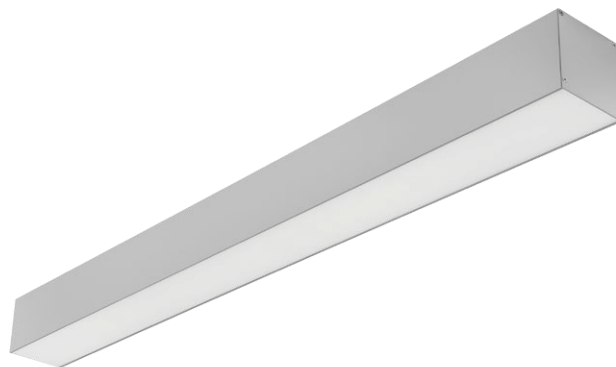

V-LINE LED

dekorative Pendelleuchte für LED

TECHNISCHE DATEN	Montage: suspendiert, auf Seilaufhängung (auf Bestellung)
	Gehäuse: Aluprofil
	Farbe: grau
ELEKTRISCHE PARAMETER	Abdeckung: Opal Plexiglas (PLX)
	Netzteil Wirksamkeit: >76%
	Elektrischer Anschluss: max 3x0,75 mm ² Kabelführung
	Strom: 220-240V 50/60Hz
	Lichtquelle: inkl.
	Ausrüstung: ED
OPTISCHE PARAMETER	Lichtverteilung: rotierend-asymmetrisch
	Beleuchtungsart: direkt
ZUSÄTZLICHE INFORMATIONEN	Auf Anfrage verfügbar: DALI
	Umgebungstemperatur: 0°C ... +35°C
	Zusätzliche Ausstattung: Alu- Endkappen (Set)
	Lebensdauer (L70B50): 50 000 h
ALLGEMEINE DATEN	Garantie: 3 Jahre + 2 Jahre nach Projektregistrierung
	Einsatzbereich: Büroräume, Hotels, Empfangsräume, Unterrichtssäle, Aula, Boutiquen, Museen

Artikelnummer	Abmessungen [mm] L W H D	Anzahl pro Palette	Menge in Paket	Nettogewicht [kg]
LU010322.5L01.141	1200 80 90 960	120	1	3,5
LU010322.5L02.141	1200 80 90 960	120	1	3,5
LU010322.5L03.141	1200 80 90 960	120	1	3,5
LU010322.5L04.141	1200 80 90 960	120	1	3,5
LU010322.5L05.141	1500 80 90 1260	96	1	4,5
LU010322.5L06.141	1500 80 90 1260	96	1	4,5
LU010322.5L07.141	1500 80 90 1260	96	1	4,5
LU010322.5L08.141	1500 80 90 1260	96	1	4,5