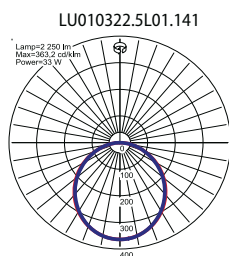

ZUBEHÖR

LU150060.00062

Aufhängung mechanisch mini

□ LU150061.00066
■ LU150062.00067

Aufhängung mechanisch rund mit
Steckklemme

□ LU150061.00063
■ LU150062.00064

Aufhängung mechanisch rund

LICHTVERTEILUNGSKURVEN

Lichtstrom-Toleranz +/- 10%.

LEaD LiGHT

Experts in LED

LEaD LIGHT GmbH

Hoogeweg 132
47623 Kevelaer

Tel.: +49 2832/975208-0
Fax: +49 2832/975208-88

Web: www.LEaD-LIGHT.de
Mail: info@LEaD-LIGHT.de