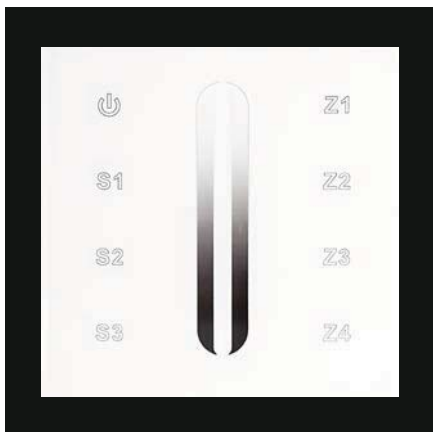

## TOUCH CONTROL GLASS MONO 2 DMX

Der LED TOUCH CONTROL GLASS MONO 2 DMX ist eine 4 Zonen Dimmersteuerung mit Glastouchoberfläche, der für den Wandeinbau konzipiert ist. Dieser ermöglicht das einfache Dimmen von 4 verschiedenen Zonen.

- DMX 512 Dimmersteuerung
- sensibles Glasbedienfeld
- 4 Zonen (separat oder parallel)
- Abspeichern von 3 verschiedenen Helligkeitswerten je Zone
- DMX-Output
  - Zone 1: Kanal 1-4
  - Zone 2: Kanal 5-8
  - Zone 3: Kanal 9-12
  - Zone 4: Kanal 13-16

### Technische Daten

Spannungsversorgung:	12-24 VDC (nicht im Lieferumfang)
Abmessungen (b x t x h):	86 x 12 x 86 mm (Tiefe mit Anschlussklemme 31 mm)
Gewicht:	0,13 kg

The LED TOUCH CONTROL GLASS MONO 2 DMX is a 4 zone dimming controller with sensitive glass touch panel for wall mounting. It allows an easy dimming of 4 different zones.

### Technical Data

Power source:	12-24 VDC (not included)
Dimension (w x d x h):	86 x 12 x 86 mm (depth incl. terminal block 31 mm)
Weight:	0,13 kg