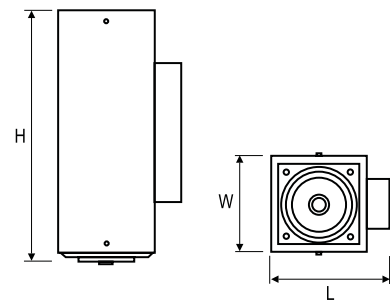

# TETRA WALL LED

Dekorative Leuchte mit qualitativ hochwertigen LED

<b>TECHNISCHE DATEN</b>	<b>Montage:</b> direkt an der Wand <b>Gehäuse:</b> pulverbeschichtetes Stahlblech <b>Farbe:</b> grau
<b>ELEKTRISCHE PARAMETER</b>	<b>Netzteil Wirksamkeit:</b> >84% <b>Elektrischer Anschluss:</b> max 3x2,5 mm <sup>2</sup> Kabelführung <b>Strom:</b> 220-240V 50/60Hz <b>Lichtquelle:</b> inkl. <b>Ausrüstung:</b> ED
<b>OPTISCHE PARAMETER</b>	<b>Lichtverteilung:</b> zirkular <b>Beleuchtungsart:</b> direkt <b>Reflektor:</b> glatt
<b>ZUSÄTZLICHE INFORMATIONEN</b>	<b>Auf Anfrage verfügbar:</b> Notfall-Set LED <b>Umgebungstemperatur:</b> 0°C ... +25°C <b>Lebensdauer (L70B50):</b> 60 000 h
<b>ALLGEMEINE DATEN</b>	<b>Garantie:</b> 3 Jahre + 2 Jahre nach Projektregistrierung <b>Einsatzbereich:</b> Hotels, Empfangsräume, Konferenzsäle, Museen

Artikelnummer	Leistung LED [W]	Leistung Leuchte [W]	Lichtstrom LED [lm]	Lichtstrom - Leuchte [lm]	Wirkamkeit [lm/W]	Farbtemperatur [K]	CRI/Ra
LU010172.5L01.611	11	13	1100	800	62	3000	≥82
LU010172.5L02.611	10	12	1100	800	67	4000	≥82
LU010172.5L03.611	21	24	2000	1460	61	3000	≥82
LU010172.5L04.611	19	22	2000	1460	66	4000	≥82

Artikelnummer	Abmessungen [mm] L W H	Anzahl pro Palette	Menge in Paket	Nettogewicht [kg]
LU010172.5L01.611	225 180 300	100	1	4,5
LU010172.5L02.611	225 180 300	100	1	4,5
LU010172.5L03.611	225 180 300	100	1	4,5
LU010172.5L04.611	225 180 300	100	1	4,5