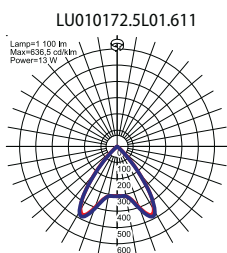

# TETRA WALL LED

Dekorative Leuchte mit qualitativ hochwertigen LED

<b>TECHNISCHE DATEN</b>	<b>Montage:</b> direkt an der Wand <b>Gehäuse:</b> pulverbeschichtetes Stahlblech <b>Farbe:</b> grau
<b>ELEKTRISCHE PARAMETER</b>	<b>Netzteil Wirksamkeit:</b> >84% <b>Elektrischer Anschluss:</b> max 3x2,5 mm <sup>2</sup> Kabelführung <b>Strom:</b> 220-240V 50/60Hz <b>Lichtquelle:</b> inkl. <b>Ausrüstung:</b> ED
<b>OPTISCHE PARAMETER</b>	<b>Lichtverteilung:</b> zirkular <b>Beleuchtungsart:</b> direkt <b>Reflektor:</b> glatt
<b>ZUSÄTZLICHE INFORMATIONEN</b>	<b>Auf Anfrage verfügbar:</b> Notfall-Set LED <b>Umgebungstemperatur:</b> 0°C ... +25°C <b>Lebensdauer (L70B50):</b> 60 000 h
<b>ALLGEMEINE DATEN</b>	<b>Garantie:</b> 3 Jahre + 2 Jahre nach Projektregistrierung <b>Einsatzbereich:</b> Hotels, Empfangsräume, Konferenzsäle, Museen

Artikelnummer	Leistung LED [W]	Leistung Leuchte [W]	Lichtstrom LED [lm]	Lichtstrom - Leuchte [lm]	Wirkamkeit [lm/W]	Farbtemperatur [K]	CRI/Ra
LU010172.5L01.611	11	13	1100	800	62	3000	≥82
LU010172.5L02.611	10	12	1100	800	67	4000	≥82
LU010172.5L03.611	21	24	2000	1460	61	3000	≥82
LU010172.5L04.611	19	22	2000	1460	66	4000	≥82

Artikelnummer	Abmessungen [mm] L W H	Anzahl pro Palette	Menge in Paket	Nettogewicht [kg]
LU010172.5L01.611	225 180 300	100	1	4,5
LU010172.5L02.611	225 180 300	100	1	4,5
LU010172.5L03.611	225 180 300	100	1	4,5
LU010172.5L04.611	225 180 300	100	1	4,5

## LICHTVERTEILUNGSKURVEN

Lichtstrom-Toleranz +/- 10%.