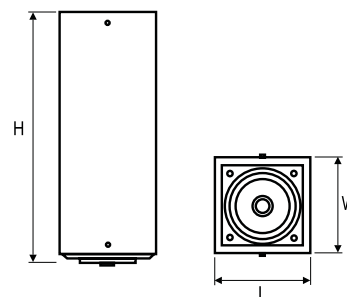

TETRA LED n/t

Dekorative Leuchte mit qualitativ hochwertigen LED, in zwei Größen

TECHNISCHE DATEN	Montage: direkt an der Decke Gehäuse: pulverbeschichtetes Stahlblech Farbe: grau
ELEKTRISCHE PARAMETER	Netzteil Wirksamkeit: >84% Elektrischer Anschluss: max 3x2,5 mm ² Kabelführung Strom: 220-240V 50/60Hz Lichtquelle: inkl. Ausrüstung: ED
OPTISCHE PARAMETER	Lichtverteilung: zirkular Beleuchtungsart: direkt Reflektor: glatt
ZUSÄTZLICHE INFORMATIONEN	Auf Anfrage verfügbar: Notfall-Set LED Umgebungstemperatur: 0° C ... +25° C Lebensdauer (L70B50): 60 000 h
ALLGEMEINE DATEN	Garantie: 3 Jahre + 2 Jahre nach Projektregistrierung Einsatzbereich: Hotels, Empfangsräume, Restaurants, Konferenzsäle, Museen

Artikelnummer	Leistung LED [W]	Leistung Leuchte [W]	Lichtstrom LED [lm]	Lichtstrom - Leuchte [lm]	Wirkamkeit [lm/W]	Farbtemperatur [K]	CRI/Ra
LU010172.5L01.211	11	13	1100	800	62	3000	≥82
LU010172.5L02.211	10	12	1100	800	67	4000	≥82
LU010172.5L03.211	21	24	2000	1460	61	3000	≥82
LU010172.5L04.211	19	22	2000	1460	66	4000	≥82
LU010172.5L01.212	11	13	1100	800	62	3000	≥82
LU010172.5L02.212	10	12	1100	800	67	4000	≥82
LU010172.5L03.212	21	24	2000	1460	61	3000	≥82
LU010172.5L04.212	19	22	2000	1460	66	4000	≥82

Artikelnummer	Abmessungen [mm] L W H	Anzahl pro Palette	Menge in Paket	Nettogewicht [kg]
LU010172.5L01.211	180 180 300	96	1	4,4
LU010172.5L02.211	180 180 300	96	1	4,4
LU010172.5L03.211	180 180 300	96	1	4,4
LU010172.5L04.211	180 180 300	96	1	4,4
LU010172.5L01.212	180 180 400	72	1	5,0
LU010172.5L02.212	180 180 400	72	1	5,0
LU010172.5L03.212	180 180 400	72	1	5,0
LU010172.5L04.212	180 180 400	72	1	5,0