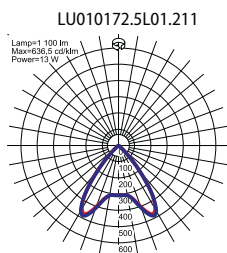

LICHTVERTEILUNGSKURVEN

Lichtstrom-Toleranz +/- 10%.