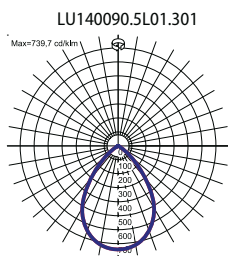

LICHTVERTEILUNGSKURVEN

Lichtstrom-Toleranz +/- 10%.

LEaD LiGHT
Experts in LED

LEaD LIGHT GmbH

Hoogeweg 132
47623 Kevelaer

Tel.: +49 2832/975208-0
Fax: +49 2832/975208-88

Web: www.LEaD-LIGHT.de
Mail: info@LEaD-LIGHT.de