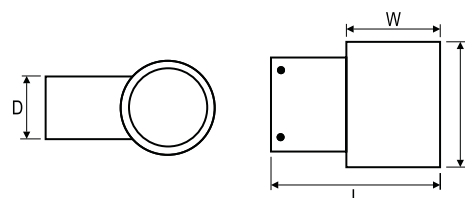

# S-TUBE 1 LED

dekorative Fassadenleuchte, ausgestattet mit den hochwertigen LED-Lichtquellen

<b>TECHNISCHE DATEN</b>	<b>Montage:</b> direkt an der Wand
	<b>Gehäuse:</b> Aluminium Hochdruckeinspritzung
	<b>Farbe:</b> grau
	<b>Abdeckung:</b> gehärtetes Glas
<b>ELEKTRISCHE PARAMETER</b>	<b>Netzteil Wirksamkeit:</b> >71%
	<b>Elektrischer Anschluss:</b> max 3x2,5 mm <sup>2</sup> Kabelführung
	<b>Strom:</b> 220-240V 50/60Hz
	<b>Lichtquelle:</b> inkl.
	<b>Ausrüstung:</b> ED
<b>OPTISCHE PARAMETER</b>	<b>Lichtverteilung:</b> zirkular
	<b>Beleuchtungsart:</b> direkt
<b>ZUSÄTZLICHE INFORMATIONEN</b>	<b>Umgebungstemperatur:</b> -30°C ... +40°C
	<b>Lebensdauer (L70B50):</b> 50 000 h
<b>ALLGEMEINE DATEN</b>	<b>Garantie:</b> 3 Jahre + 2 Jahre nach Projektregistrierung
	<b>Einsatzbereich:</b> Fassaden, Hotels, Einkaufszentren, Museen, Restaurants, Metro, Autosalons

Artikelnummer	Leistung LED [W]	Leistung Leuchte [W]	Lichtstrom LED [lm]	Lichtstrom - Leuchte [lm]	Wirkamkeit [lm/W]	Farbtemperatur [K]	CRI/Ra
LU140012.5L011.60X	6	8	670	435	54	3000	≥82
LU140012.5L012.60X	6	8	830	610	76	6000	>60
LU140012.5L013.60X	6	8	270	200	25	red	-
LU140012.5L014.60X	6	8	540	390	49	green	-
LU140012.5L015.60X	6	8	240	170	21	blue	-
LU140012.5L016.60X	6	8	390	280	35	amber	-

LU140012.5L011.60

Strahlwinkel	
<b>4</b>	45°
<b>7</b>	10°
<b>8</b>	22°

Artikelnummer	Abmessungen [mm] L W H D	Anzahl pro Palette	Menge in Paket	Nettogewicht [kg]
LU140012.5L011.60X	270 150 200 100	112	1	3,2
LU140012.5L012.60X	270 150 200 100	112	1	3,2
LU140012.5L013.60X	270 150 200 100	112	1	3,2
LU140012.5L014.60X	270 150 200 100	112	1	3,2
LU140012.5L015.60X	270 150 200 100	112	1	3,2
LU140012.5L016.60X	270 150 200 100	112	1	3,2