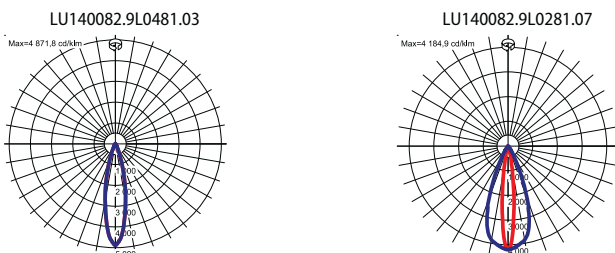

LICHTVERTEILUNGSKURVEN

Lichtstrom-Toleranz +/- 10%.