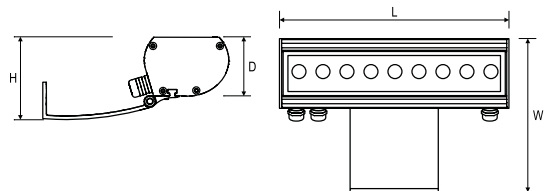

RECTA RGB LED

Dekor-Wandleuchte IP65 für Innen- und Außeneinsatz, mit hochqualitativen LED, Arbeit im DMX System

TECHNISCHE DATEN	Montage: direkt an der Wand, direkt an der Wand, mithilfe der Halterungen (im Lieferumfang enthalten) Gehäuse: Aluprofil Farbe: grau Abdeckung: gehärtetes Glas
ELEKTRISCHE PARAMETER	Netzteil Wirksamkeit: >86% Elektrischer Anschluss: max 3x0,75 mm ² Kabelführung Strom: 220-240V 50/60Hz Lichtquelle: inkl. Ausrüstung: ED
OPTISCHE PARAMETER	Lichtverteilung: zirkular Beleuchtungsart: direkt Optik: Linse
ZUSÄTZLICHE INFORMATIONEN	Zusatzinformationen: Leuchte leuchtet in den Farben: Rot, Grün, Blau, Rot + Grün + Blau und Farbtemperaturen: 3000K, 4000K, 5700K, 6500K Umgebungstemperatur: -30° C ... +35° C Lebensdauer (L70B50): 50 000 h
ALLGEMEINE DATEN	Garantie: 3 Jahre + 2 Jahre nach Projektregistrierung Einsatzbereich: Fassaden, Hotels, Einkaufszentren, Metro, Autosalons

LU140082.9L0181.0

Strahlwinkel
2 10°
3 22°
4 45°
7 40x15°

Artikelnummer	Abmessungen [mm] L W H D	Anzahl pro Palette	Menge in Paket	Nettogewicht [kg]
LU140082.9L0181.OX	312 205 90 66	170	1	2,6
LU140082.9L0281.OX	612 205 90 66	100	1	3,7
LU140082.9L0381.OX	912 205 90 66	80	1	5,5
LU140082.9L0481.OX	1212 205 90 66	65	1	6,8