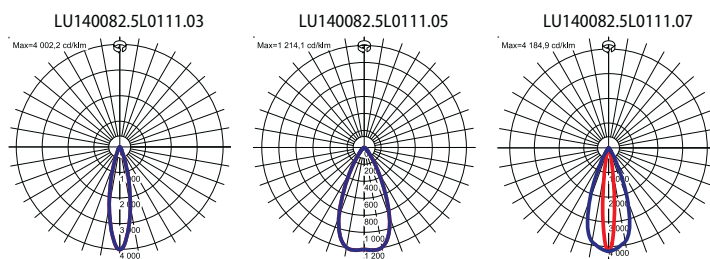

ELEKTRISCHE PARAMETER

OPTISCHE PARAMETER

Lichtverteilung: zirkular

Beleuchtungsart: direkt

Umgebungstemperatur: -30°C ... +35°C

Lebensdauer (L70B50): 50 000 h

Garantie: 3 Jahre + 2 Jahre nach Projektregistrierung

LU140082.5L0111.0

Strahlwinkel	
2	10°
3	22°
5	45°
7	40x15°
8	15x40°

Lichtstrom-Toleranz +/- 10%.

Artikelnummer	Abmessungen [mm] L W H D	Anzahl pro Palette	Menge in Paket	Nettogewicht [kg]
LU140082.5L0111.0X	312 205 90 66	200	1	2,0
LU140082.5L0121.0X	312 205 90 66	200	1	2,0
LU140082.5L0131.0X	312 205 90 66	200	1	2,0
LU140082.5L0141.0X	312 205 90 66	200	1	2,0
LU140082.5L0151.0X	312 205 90 66	200	1	2,0
LU140082.5L0161.0X	312 205 90 66	200	1	2,0
LU140082.5L0211.0X	612 205 90 66	200	1	3,1
LU140082.5L0221.0X	612 205 90 66	200	1	3,1
LU140082.5L0231.0X	612 205 90 66	200	1	3,1
LU140082.5L0241.0X	612 205 90 66	200	1	3,1
LU140082.5L0251.0X	612 205 90 66	200	1	3,1
LU140082.5L0261.0X	612 205 90 66	200	1	3,1
LU140082.5L0311.0X	912 205 90 66	200	1	4,9
LU140082.5L0321.0X	912 205 90 66	200	1	4,9
LU140082.5L0331.0X	912 205 90 66	200	1	4,9
LU140082.5L0341.0X	912 205 90 66	200	1	4,9
LU140082.5L0351.0X	912 205 90 66	200	1	4,9
LU140082.5L0361.0X	912 205 90 66	200	1	4,9
LU140082.5L0411.0X	1212 205 90 66	200	1	6,2
LU140082.5L0421.0X	1212 205 90 66	200	1	6,2
LU140082.5L0431.0X	1212 205 90 66	200	1	6,2
LU140082.5L0441.0X	1212 205 90 66	200	1	6,2
LU140082.5L0451.0X	1212 205 90 66	200	1	6,2
LU140082.5L0461.0X	1212 205 90 66	200	1	6,2

FOTO

LICHTVERTEILUNGSKURVEN

Lichtstrom-Toleranz +/- 10%.

LEaD LiGHT

Experts in LED

LEaD LIGHT GmbH

Hoogeweg 132

47623 Kevelaer