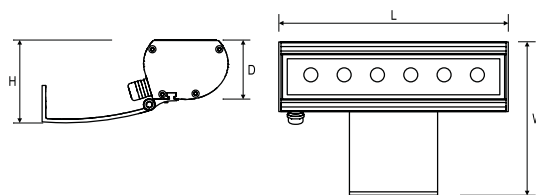

LU140082.5L0111.0

Strahlwinkel	
2	10°
3	22°
5	45°
7	40x15°
8	15x40°

Lichtstrom-Toleranz +/- 10%.

Artikelnummer	Abmessungen [mm] L W H D	Anzahl pro Palette	Menge in Paket	Nettogewicht [kg]
LU140082.5L0111.0X	312 205 90 66	200	1	2,0
LU140082.5L0121.0X	312 205 90 66	200	1	2,0
LU140082.5L0131.0X	312 205 90 66	200	1	2,0
LU140082.5L0141.0X	312 205 90 66	200	1	2,0
LU140082.5L0151.0X	312 205 90 66	200	1	2,0
LU140082.5L0161.0X	312 205 90 66	200	1	2,0
LU140082.5L0211.0X	612 205 90 66	200	1	3,1
LU140082.5L0221.0X	612 205 90 66	200	1	3,1
LU140082.5L0231.0X	612 205 90 66	200	1	3,1
LU140082.5L0241.0X	612 205 90 66	200	1	3,1
LU140082.5L0251.0X	612 205 90 66	200	1	3,1
LU140082.5L0261.0X	612 205 90 66	200	1	3,1
LU140082.5L0311.0X	912 205 90 66	200	1	4,9
LU140082.5L0321.0X	912 205 90 66	200	1	4,9
LU140082.5L0331.0X	912 205 90 66	200	1	4,9
LU140082.5L0341.0X	912 205 90 66	200	1	4,9
LU140082.5L0351.0X	912 205 90 66	200	1	4,9
LU140082.5L0361.0X	912 205 90 66	200	1	4,9
LU140082.5L0411.0X	1212 205 90 66	200	1	6,2
LU140082.5L0421.0X	1212 205 90 66	200	1	6,2
LU140082.5L0431.0X	1212 205 90 66	200	1	6,2
LU140082.5L0441.0X	1212 205 90 66	200	1	6,2
LU140082.5L0451.0X	1212 205 90 66	200	1	6,2
LU140082.5L0461.0X	1212 205 90 66	200	1	6,2