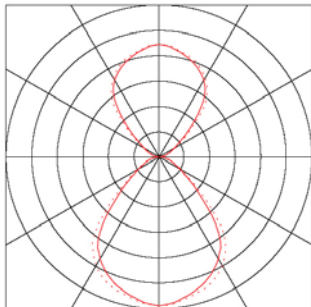

LED-Pendelleuchte direkt/indirekt

Ansteuerung wahlweise:

45 Watt, 4500 Lumen

50 Watt, 5000 Lumen

55 Watt, 5500 Lumen (Werkseinstellung)

Lichtfarbe 4000 Kelvin

Farbwiedergabeindex CRI > 80

Mikroprismen-Abdeckung aus PMMA

Weißer Aluminium-Rahmen

UGR < 19

Incl. Seilabhängung

Optional: 1-10V, Dali

Masse: 1200mm x 300mm x 13mm

Artikelnummer	Leistung Leuchte [W]	Lichtstrom - Leuchte [lm]	Wirksamkeit [lm/W]	Farbtemperatur [K]	CRI/Ra
FRPLN232063MP5584	45/50/55	4500/5000/5500	100	4000	≥80