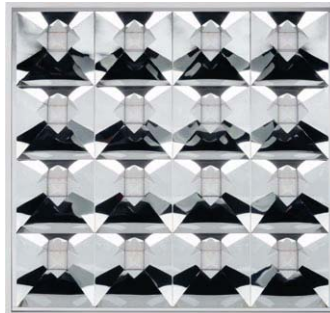

## PALAOS OFFICE LED 625x625 p/t

Moderne Leuchte zum Einbau in den abgehängten Moduldecken  
625x625 für LED-Lichtquellen

<b>TECHNISCHE DATEN</b>	<b>Montage:</b> direkt an der Deckenkonstruktion
	<b>Gehäuse:</b> pulverbeschichtetes Stahlblech
	<b>Farbe:</b> weiß
<b>ELEKTRISCHE PARAMETER</b>	<b>Netzteil Wirkamkeit:</b> >90%
	<b>Elektrischer Anschluss:</b> max 3x2,5 mm <sup>2</sup> Kabelführung
	<b>Strom:</b> 220-240V 50/60Hz
	<b>Lichtquelle:</b> inkl.
	<b>Ausrüstung:</b> ED
<b>OPTISCHE PARAMETER</b>	<b>Lichtverteilung:</b> symmetrisch
	<b>Beleuchtungsart:</b> direkt
	<b>Raster:</b> aus Aluminium matt, aus Aluminium matt weiß, aus poliertes Aluminium
<b>ZUSÄTZLICHE INFORMATIONEN</b>	<b>Auf Anfrage verfügbar:</b> DALI
	<b>Lebensdauer (L70B50):</b> 50 000 h
<b>ALLGEMEINE DATEN</b>	<b>Garantie:</b> 3 Jahre + 2 Jahre nach Projektregistrierung
	<b>Einsatzbereich:</b> Büroräume, Krankenhäuser, Laboratorien, Supermärkte, Unterrichtssäle, Aula

## ERHÄLTICHE VERSIONEN

---

aus Aluminium matt

aus Aluminium matt weiß

aus poliertes Aluminium