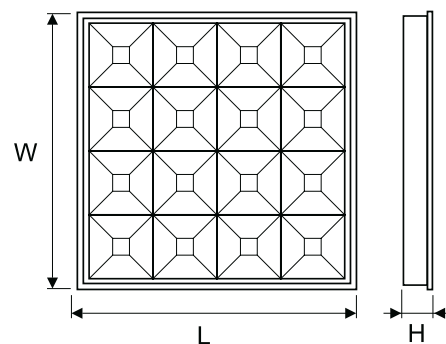

## PALAOS OFFICE LED 625x625 p/t

Moderne Leuchte zum Einbau in den abgehängten Moduldecken  
625x625 für LED-Lichtquellen

<b>TECHNISCHE DATEN</b>	<b>Montage:</b> direkt an der Deckenkonstruktion
	<b>Gehäuse:</b> pulverbeschichtetes Stahlblech
	<b>Farbe:</b> weiß
<b>ELEKTRISCHE PARAMETER</b>	<b>Netzteil Wirkamkeit:</b> >90%
	<b>Elektrischer Anschluss:</b> max 3x2,5 mm <sup>2</sup> Kabelführung
	<b>Strom:</b> 220-240V 50/60Hz
	<b>Lichtquelle:</b> inkl.
	<b>Ausrüstung:</b> ED
<b>OPTISCHE PARAMETER</b>	<b>Lichtverteilung:</b> symmetrisch
	<b>Beleuchtungsart:</b> direkt
	<b>Raster:</b> aus Aluminium matt, aus Aluminium matt weiß, aus poliertes Aluminium
<b>ZUSÄTZLICHE INFORMATIONEN</b>	<b>Auf Anfrage verfügbar:</b> DALI
	<b>Lebensdauer (L70B50):</b> 50 000 h
<b>ALLGEMEINE DATEN</b>	<b>Garantie:</b> 3 Jahre + 2 Jahre nach Projektregistrierung
	<b>Einsatzbereich:</b> Büroräume, Krankenhäuser, Laboratorien, Supermärkte, Unterrichtssäle, Aula

Artikelnummer	Abmessungen [mm] L W H	Montagemaße [mm] L W	Anzahl pro Palette	Menge in Paket	Nettogewicht [kg]
<b>Raster: aus Aluminium matt</b>					
LU060311.5L01.322	620 620 65	625 625	44	1	3,2
LU060311.5L02.322	620 620 65	625 625	44	1	3,2
LU060311.5L03.322	620 620 65	625 625	44	1	3,2
LU060311.5L04.322	620 620 65	625 625	44	1	3,2
<b>Raster: aus Aluminium matt weiß</b>					
LU060311.5L01.323	620 620 65	625 625	44	1	3,2
LU060311.5L02.323	620 620 65	625 625	44	1	3,2
LU060311.5L03.323	620 620 65	625 625	44	1	3,2
LU060311.5L04.323	620 620 65	625 625	44	1	3,2
<b>Raster: aus poliertes Aluminium</b>					
LU060311.5L01.321	620 620 65	625 625	44	1	3,2
LU060311.5L02.321	620 620 65	625 625	44	1	3,2
LU060311.5L03.321	620 620 65	625 625	44	1	3,2
LU060311.5L04.321	620 620 65	625 625	44	1	3,2