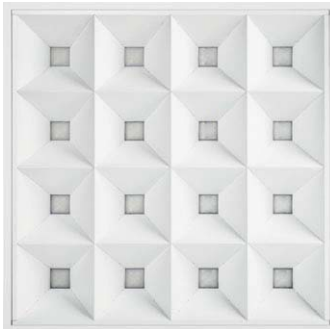

aus Aluminium matt weiß