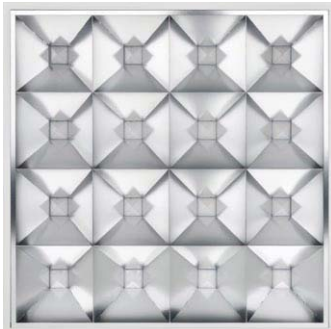

ERHÄLTICHE VERSIONEN

---

aus Aluminium matt