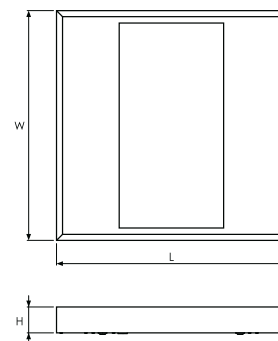

PALAOS BASIC ECO LB LED n/t

Moderne LED Aufbauleuchte

TECHNISCHE DATEN	Montage: direkt an der Decke
ELEKTRISCHE PARAMETER	Gehäuse: pulverbeschichtetes Stahlblech
	Farbe: weiß
	Abdeckung: Opal Plexiglas (PLX)
	Netzteil Wirksamkeit: >89%
	Elektrischer Anschluss: max 3x2,5 mm ² Kabelführung
	Strom: 220-240V 50/60Hz
	Lichtquelle: inkl.
OPTISCHE PARAMETER	Ausrüstung: STANDARD, DALI, EM 3h
	Lichtverteilung: rotierend-asymmetrisch
	Beleuchtungsart: direkt
ZUSÄTZLICHE INFORMATIONEN	Lebensdauer (L70B50): 50 000 h
ALLGEMEINE DATEN	Garantie: 3 Jahre
	Einsatzbereich: Verkehrsstränge, Konferenzsäle

Artikelnummer	Abmessungen [mm] L W H	Montagemaße [mm] L W	Anzahl pro Palette	Menge in Paket	Nettogewicht [kg]
Ausrüstung: STANDARD					
LU300061.00062	626 626 70	375 435	50	1	5,7
LU300061.00063	626 626 70	375 435	50	1	5,7
LU300061.00064	626 626 70	375 435	50	1	5,7
LU300061.00065	626 626 70	375 435	50	1	5,7
Ausrüstung: DALI					
LU300061.00071	626 626 70	375 435	50	1	5,7
LU300061.00072	626 626 70	375 435	50	1	5,7
LU300061.00073	626 626 70	375 435	50	1	5,7
LU300061.00074	626 626 70	375 435	50	1	5,7
Ausrüstung: EM 3h					
LU300061.00075B	626 626 70	375 435	50	1	6,7
LU300061.00076B	626 626 70	375 435	50	1	6,7
LU300061.00077B	626 626 70	375 435	50	1	6,7
LU300061.00078B	626 626 70	375 435	50	1	6,7