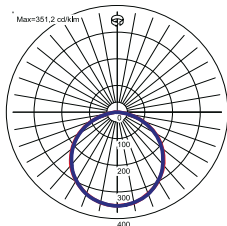

Lichtstrom-Toleranz +/- 10%.

ZUBEHÖR

LU150180.00700

Montage Saugnapf

LICHTVERTEILUNGSKURVEN

LU300061.00062

Lichtstrom-Toleranz +/- 10%.

LEaD LiGHT
Experts in LED