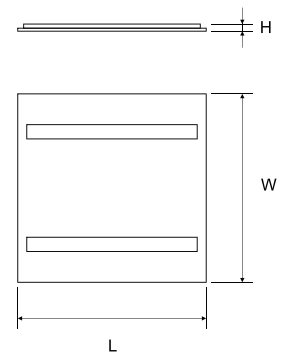

OFFICE MINI LED

Moderne Leuchte zum Einbau in den abgehängten Moduldecken für LED-Lichtquellen.

TECHNISCHE DATEN	Montage: direkt an der Deckenkonstruktion
ELEKTRISCHE PARAMETER	Gehäuse: pulverbeschichtetes Stahlblech
	Farbe: weiß
	Netzteilwirksamkeit: >90
	Strom: 220-240V 50/60Hz
	Lichtquelle: inkl.
	Ausrüstung: ED, DALI
OPTISCHE PARAMETER	Elektrischer Anschluss: max 3x1,5 mm ² Kabelführung, max 5x1,5 mm ² Kabelführung
	Lichtverteilung: symmetrisch
	Beleuchtungsart: direkt
	Raster: LOW-UGR
	Reflektor: weiß
ALLGEMEINE DATEN	Lebensdauer (L80B10): 100 000 h
	Garantie: 5 Jahre
	Einsatzbereich: Büroräume, Unterrichtssäle, Aula

Artikelnummer	Abmessungen [mm]		Montagemaße [mm]		Anzahl pro Palette	Nettogewicht [kg]
	L	W	L	W		
Art: 600x600						
LU060331.XL01.31X	595	595	30	600	40	4,0
LU060331.XL02.31X	595	595	30	600	40	4,0
LU060331.XL03.31X	595	595	30	600	40	4,0
LUJ060331.XL04.31X	595	595	30	600	40	4,0
Art: 1200x300						
LU060331.XL01.33X	1195	295	30	1200	40	3,7
LU060331.XL02.33X	1195	295	30	1200	40	3,7
LU060331.XL03.33X	1195	295	30	1200	40	3,7
LU060331.XL04.33X	1195	295	30	1200	40	3,7
Art: 1700x100						
LU060331.XL01.38X	1695	95	52	1700	40	3,0
LU060331.XL02.38X	1695	95	52	1700	40	3,0
LU060331.XL03.38X	1695	95	52	1700	40	3,0
LU060331.XL04.38X	1695	95	52	1700	40	3,0

MEHR BILDER

600x600

1200x300

1700x100

LICHTVERTEILUNGSKURVEN

BELEUCHTUNGSART

LU060331.5L01.311

LU060331.5L01.312