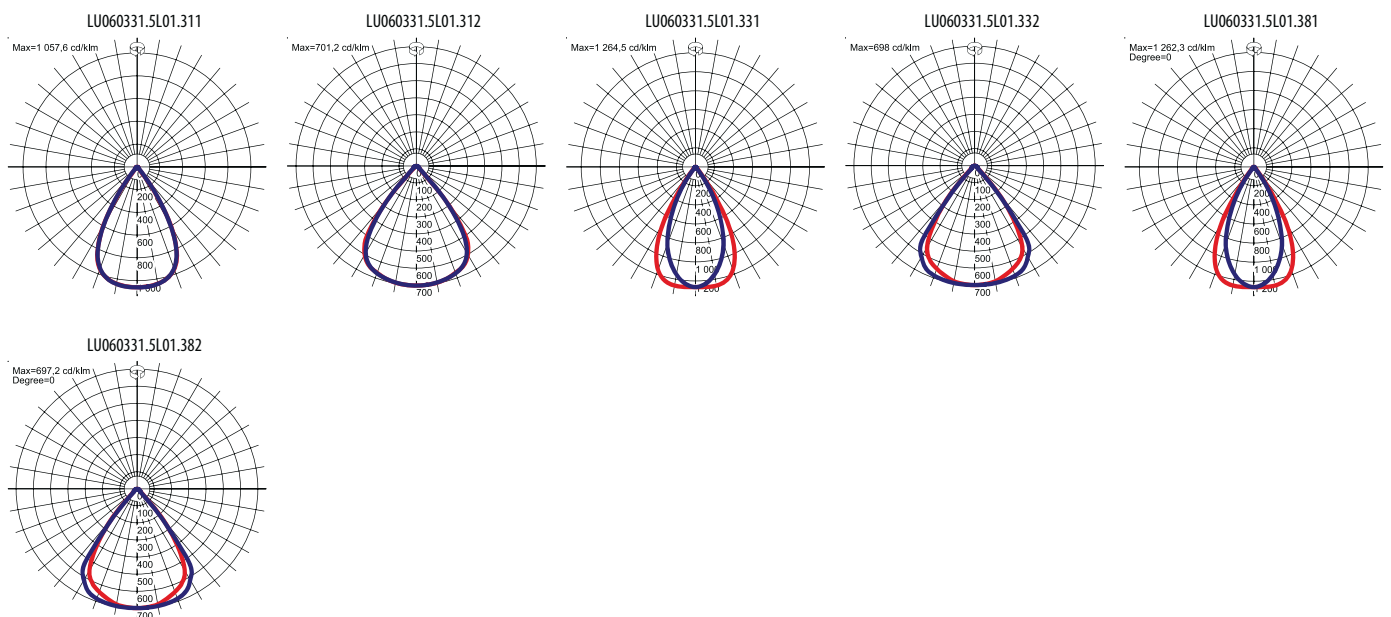

Artikelnummer	Leistung Leuchte [W]	Lichtstrom - Leuchte [lm]	Wirksamkeit [lm/W]	Farbtemperatur [K]	CRI/Ra	UGR	Umgebungstemperatur [°C]
Art: 600x600							
LU060331.XL01.31X	24	3300	138	3000	>80	<16	0 ... +35
LU060331.XL02.31X	24	3500	146	4000	>80	<16	0 ... +35
LU060331.XL03.31X	33	4350	132	3000	>80	<16	0 ... +35
LU060331.XL04.31X	33	4600	139	4000	>80	<16	0 ... +35
Art: 1200x300							
LU060331.XL01.33X	21	2800	133	3000	>80	<16	0 ... +35
LU060331.XL02.33X	21	3000	143	4000	>80	<16	0 ... +35
LU060331.XL03.33X	30	3700	123	3000	>80	<16	0 ... +35
LU060331.XL04.33X	30	3900	130	4000	>80	<16	0 ... +35
Art: 1700x100							
LU060331.XL01.38X	21	2800	133	3000	>80	<16	0 ... +35
LU060331.XL02.38X	21	3000	143	4000	>80	<16	0 ... +35
LU060331.XL03.38X	30	3700	123	3000	>80	<16	0 ... +35
LU060331.XL04.38X	30	3900	130	4000	>80	<16	0 ... +35

Artikelnummer	Abmessungen [mm]		Montagemaße [mm]		Anzahl pro Palette	Nettogewicht [kg]
	L	W	L	W		
Art: 600x600						
LU060331.XL01.31X	595	595	30	600	40	4,0
LU060331.XL02.31X	595	595	30	600	40	4,0
LU060331.XL03.31X	595	595	30	600	40	4,0
LUJ060331.XL04.31X	595	595	30	600	40	4,0
Art: 1200x300						
LU060331.XL01.33X	1195	295	30	1200	40	3,7
LU060331.XL02.33X	1195	295	30	1200	40	3,7
LU060331.XL03.33X	1195	295	30	1200	40	3,7
LU060331.XL04.33X	1195	295	30	1200	40	3,7
Art: 1700x100						
LU060331.XL01.38X	1695	95	52	1700	40	3,0
LU060331.XL02.38X	1695	95	52	1700	40	3,0
LU060331.XL03.38X	1695	95	52	1700	40	3,0
LU060331.XL04.38X	1695	95	52	1700	40	3,0

MEHR BILDER

600x600

1200x300

1700x100

LICHTVERTEILUNGSKURVEN

BELEUCHTUNGSART

LU060331.5L01.311

LU060331.5L01.312