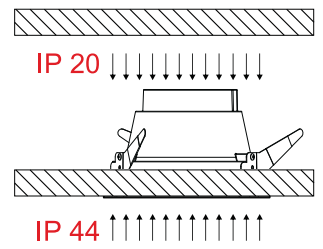

MEHR BILDER