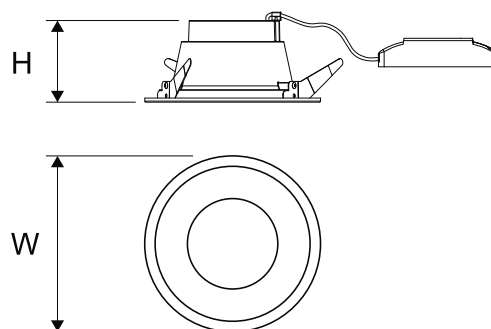

NEOS SPOT LB LED DALI

Dekoratives LED Downlight zur Montage in abgehängten Decken.

TECHNISCHE DATEN	Montage: an der Decke, mithilfe der Halterungen (im Lieferumfang enthalten)
	Gehäuse: Kunststoff
	Farbe: weiß
	Abdeckung: Opal Plexiglas (PLX)
ELEKTRISCHE PARAMETER	Netzteilwirkamskeit: 86%
	Strom: 220-240V 50/60Hz
	Lichtquelle: inkl.
	Ausrüstung: DALI
OPTISCHE PARAMETER	Elektrischer Anschluss: max 4x1,5 mm ² Kabelführung
	Lichtverteilung: Rundstrahl
	Beleuchtungsart: direkt
	Reflektor: weiß, Aluminium matt facettiert
ALLGEMEINE DATEN	Lebensdauer (L80B10): 50 000 h
	Lebensdauer (TM21 L90B10): 30 000 h
	Weitere Hinweise: Einbau in Decken 8-25 mm dick
	Garantie: 3 Jahre
	Einsatzbereich: Einkaufszentren, Korridoren, Flure, Museen, Galerien, Vitrinen, Expositionen, Büroräume, Hotels, gemeinnützige Objekte, Wohnungen

Artikelnummer	Leistung Leuchte [W]	Lichtstrom - Leuchte [lm]	Wirksamkeit [lm/W]	Farbtemperatur [K]	CRI/Ra	Umgebungstemperatur [°C]
Reflektor: weiß						
LU300031.00137	13	950	73	3000	≥80	0 ... +35
LU300031.00133	13	1050	81	4000	≥80	0 ... +35
LU300031.00129	20	1650	82	3000	≥80	0 ... +35
LU300031.00138	20	1750	88	4000	≥80	0 ... +35
Reflektor: Aluminium matt facettiert						
LU300031.00139	13	1000	77	3000	≥80	0 ... +35
LU300031.00140	13	1100	85	4000	≥80	0 ... +35
LU300031.00141	20	1700	85	3000	≥80	0 ... +35
LU300031.00142	20	1800	90	4000	≥80	0 ... +35

Artikelnummer	Abmessungen [mm] W H	Montagemaße [mm] ØS	Anzahl pro Palette	Menge in Paket	Nettogewicht [kg]
Reflektor: weiß					
LU300031.00137	170 90	155	384	1	0,4
LU300031.00133	170 90	155	384	1	0,4
LU300031.00129	170 90	155	384	1	0,4
LU300031.00138	170 90	155	384	1	0,4
Reflektor: Aluminium matt facettiert					
LU300031.00139	170 90	155	384	1	0,4
LU300031.00140	170 90	155	384	1	0,4
LU300031.00141	170 90	155	384	1	0,4
LU300031.00142	170 90	155	384	1	0,4