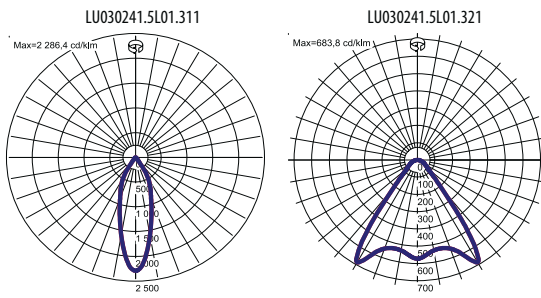

LU030241.5L01.3

- Außenring Farbe
- 1 weiss
 - 3 schwarz
 - 4 rot
 - 5 blau
 - 6 grün
- Strahlwinkel
- 1 30°
 - 2 72°

Artikelnummer	Abmessungen [mm] WH	Montagemaße [mm] W	Anzahl pro Palette	Menge in Paket	Nettogewicht [kg]
Dichtigkeitsgrad: IP20					
LU030241.5L01.3XX	192 117	170	240	1	1,1
LU030241.5L02.3XX	192 117	170	240	1	1,1
LU030241.5L03.3XX	192 117	170	240	1	1,1
LU030241.5L04.3XX	192 117	170	240	1	1,1
LU030241.5L05.3XX	192 117	170	240	1	1,1
LU030241.5L06.3XX	192 117	170	240	1	1,1
LU030241.5L07.3XX	192 117	170	240	1	1,1
LU030241.5L08.3XX	192 117	170	240	1	1,1

Dichtigkeitsgrad: IP20/44					
LU030261.5L01.3XX	192 117	170	240	1	1,1
LU030261.5L02.3XX	192 117	170	240	1	1,1
LU030261.5L03.3XX	192 117	170	240	1	1,1
LU030261.5L04.3XX	192 117	170	240	1	1,1
LU030261.5L05.3XX	192 117	170	240	1	1,1
LU030261.5L06.3XX	192 117	170	240	1	1,1
LU030261.5L07.3XX	192 117	170	240	1	1,1
LU030261.5L08.3XX	192 117	170	240	1	1,1

ERHÄLTICHE VERSIONEN

weiß

schwarz

rot

blau

grün

MEHR BILDER

ZUBEHÖR

L150100.00518

Montageplatte

LICHTVERTEILUNGSKURVEN

BELEUCHTUNGSART

LU030241.5L01.311

LU030241.5L01.321

LEaD LiGHT

Experts in LED