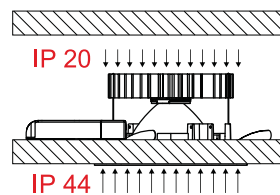

LU030241.5L01.3

- Außenring Farbe
- 1 weiss
 - 3 schwarz
 - 4 rot
 - 5 blau
 - 6 grün
- Strahlwinkel
- 1 30°
 - 2 72°

Artikelnummer	Abmessungen [mm] WH	Montagemaße [mm] W	Anzahl pro Palette	Menge in Paket	Nettogewicht [kg]
Dichtigkeitsgrad: IP20					
LU030241.5L01.3XX	192 117	170	240	1	1,1
LU030241.5L02.3XX	192 117	170	240	1	1,1
LU030241.5L03.3XX	192 117	170	240	1	1,1
LU030241.5L04.3XX	192 117	170	240	1	1,1
LU030241.5L05.3XX	192 117	170	240	1	1,1
LU030241.5L06.3XX	192 117	170	240	1	1,1
LU030241.5L07.3XX	192 117	170	240	1	1,1
LU030241.5L08.3XX	192 117	170	240	1	1,1

ERHÄLTICHE VERSIONEN

weiß

schwarz

rot

blau

grün

MEHR BILDER

ZUBEHÖR