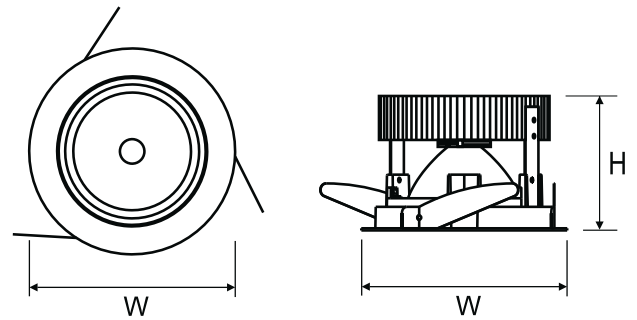

LU030241.5L01.3

1. Außenring Farbe
2. 1 ☐ weiss
   - 3 ☐ schwarz
   - 4 ☐ rot
   - 5 ☐ blau
   - 6 ☐ grün
3. Strahlwinkel
4. 1 30°
   - 2 72°

Artikelnummer	Abmessungen [mm] WH	Montagemaße [mm] W	Anzahl pro Palette	Menge in Paket	Nettogewicht [kg]
Dichtigkeitsgrad: IP20					
LU030241.5L01.3XX	192 117	170	240	1	1,1
LU030241.5L02.3XX	192 117	170	240	1	1,1
LU030241.5L03.3XX	192 117	170	240	1	1,1
LU030241.5L04.3XX	192 117	170	240	1	1,1
LU030241.5L05.3XX	192 117	170	240	1	1,1
LU030241.5L06.3XX	192 117	170	240	1	1,1
LU030241.5L07.3XX	192 117	170	240	1	1,1
LU030241.5L08.3XX	192 117	170	240	1	1,1

Dichtigkeitsgrad: IP20/44					
LU030261.5L01.3XX	192 117	170	240	1	1,1
LU030261.5L02.3XX	192 117	170	240	1	1,1
LU030261.5L03.3XX	192 117	170	240	1	1,1
LU030261.5L04.3XX	192 117	170	240	1	1,1
LU030261.5L05.3XX	192 117	170	240	1	1,1
LU030261.5L06.3XX	192 117	170	240	1	1,1
LU030261.5L07.3XX	192 117	170	240	1	1,1
LU030261.5L08.3XX	192 117	170	240	1	1,1