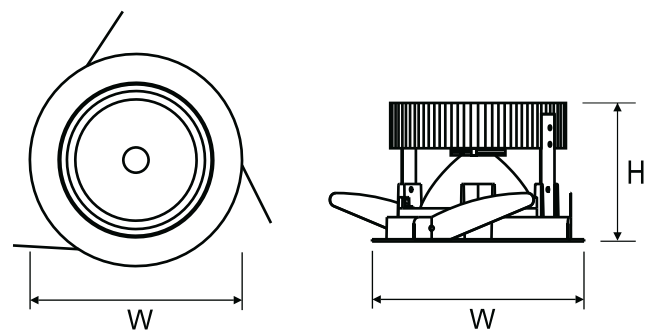

NEOS PREMIUM LED TUNABLE WHITE

Dekoratives LED Downlight zur Montage in abgehängten Decken

TECHNISCHE DATEN	Montage: an der Decke, mithilfe der Halterungen (im Lieferumfang enthalten)
ELEKTRISCHE PARAMETER	Gehäuse: Aluminium Farbe: weiß Netzteil Wirksamkeit: 90% Elektrischer Anschluss: max 2x2,5 mm ² Kabelführung Strom: 220-240V 50/60Hz Lichtquelle: inkl. Ausrüstung: DALI
OPTISCHE PARAMETER	Lichtverteilung: zirkular Beleuchtungsart: direkt Reflektor: facettiert
ZUSÄTZLICHE INFORMATIONEN	Umgebungstemperatur: 0°C ... +30°C Lebensdauer (L70B50): 50 000 h
ALLGEMEINE DATEN	Garantie: 3 Jahre + 2 Jahre nach Projektregistrierung Einsatzbereich: Boutiquen, Feinkost, Juweliers, Einkaufszentren, Supermärkte, Museen

Artikelnummer	Strahlwinkel	Leistung LED [W]	Leistung Leuchte [W]	Lichtstrom LED [lm]	Lichtstrom - Leuchte [lm]	Wirkamkeit [lm/W]	Farbtemperatur [K]	CRI/Ra
LU030491.3L01.311	36°	26	28	2050	1500	54	2700 - 6500	>90
LU030491.3L01.321	76°	26	28	2050	1500	54	2700 - 6500	>90
LU030491.3L02.311	36°	18	20	1350	1000	50	2700 - 6500	>90
LU030491.3L02.321	76°	18	20	1350	1000	50	2700 - 6500	>90

Artikelnummer	Abmessungen [mm] WH	Montagemaße [mm] L	Anzahl pro Palette	Menge in Paket	Nettogewicht [kg]
LU030491.3L01.311	192 117	170	180	1	1,1
LU030491.3L01.321	192 117	170	180	1	1,1
LU030491.3L02.311	192 117	170	180	1	1,1
LU030491.3L02.321	192 117	170	180	1	1,1