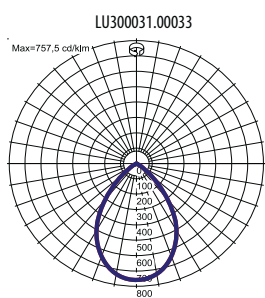

Artikelnummer	Abmessungen [mm] W H	Montagemaße [mm] W	Anzahl pro Palette	Menge in Paket	Nettogewicht [kg]
---------------	----------------------	--------------------	--------------------	----------------	-------------------

Dichtigkeitsgrad: IP20

LU300031.00033	240 105	215	132	1	0,7
LU300031.00034	240 105	215	132	1	0,7
LU300031.00035	240 105	215	132	1	0,7
LU300031.00036	240 105	215	132	1	0,7

Dichtigkeitsgrad: IP20/44

LU300031.00037	240 105	215	132	1	0,7
LU300031.00038	240 105	215	132	1	0,7
LU300031.00039	240 105	215	132	1	0,7
LU300031.00040	240 105	215	132	1	0,7

MEHR BILDER

LICHTVERTEILUNGSKURVEN

BELEUCHTUNGSART

LU300031.00033

LEaD LiGHT

Experts in LED

LEaD LIGHT GmbH

Bahnstrasse 13
47623 Kevelaer