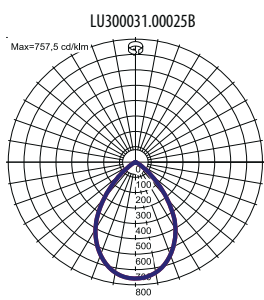

Artikelnummer	Ersatz konventioneller Technik [W]	Leistung Leuchte [W]	Lichtstrom - Leuchte [lm]	Lichtstrom im Notbetrieb [lm]	Wirksamkeit [lm/W]	Farbtemperatur [K]	CRI/Ra
<b>Dichtigkeitsgrad: IP20</b>							
LU300031.00025B	2x18W (48W)	20	1900	300	95	3000	≥80
LU300031.00026B	2x18W (48W)	20	1900	300	95	4000	≥80
LU300031.00027B	2x26W (64W)	26	2500	300	96	3000	≥80
LU300031.00028B	2x26W (64W)	26	2500	300	96	4000	≥80
<b>Dichtigkeitsgrad: IP20/44</b>							
LU300031.00029B	2x18W (48W)	20	1900	300	95	3000	≥80
LU300031.00030B	2x18W (48W)	20	1900	300	95	4000	≥80
LU300031.00031B	2x26W (64W)	26	2500	300	96	3000	≥80
LU300031.00032B	2x26W (64W)	26	2500	300	96	4000	≥80

Artikelnummer	Abmessungen [mm] WH	Montagemaße [mm] W	Anzahl pro Palette	Menge in Paket	Nettogewicht [kg]
<b>Dichtigkeitsgrad: IP20</b>					
LU300031.00025B	240 110	215	104	1	2,0
LU300031.00026B	240 110	215	104	1	2,0
LU300031.00027B	240 110	215	104	1	2,0
LU300031.00028B	240 110	215	104	1	2,0
<b>Dichtigkeitsgrad: IP20/44</b>					
LU300031.00029B	240 110	215	104	1	2,0
LU300031.00030B	240 110	215	104	1	2,0
LU300031.00031B	240 110	215	104	1	2,0
LU300031.00032B	240 110	215	104	1	2,0

## LICHTVERTEILUNGSKURVEN

---