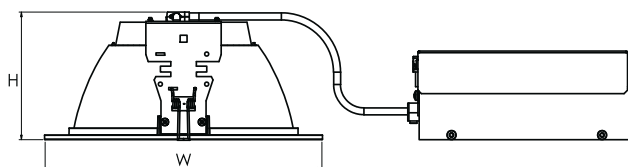

## NEOS LB LED AW 3h

Dekoratives LED Downlight zur Montage in abgehängten Decken, Dichtigkeitsgrad IP20 und IP44, UGR<19 (ausgewählte Modelle).

<b>TECHNISCHE DATEN</b>	<b>Montage:</b> an der Decke, mithilfe der Halterungen (im Lieferumfang enthalten)
<b>ELEKTRISCHE PARAMETER</b>	<b>Gehäuse:</b> Aluminium <b>Farbe:</b> weiß <b>Netzteilwirksamkeit:</b> >89% <b>Strom:</b> 220-240V 50/60Hz <b>Lichtquelle:</b> inkl. <b>Ausrüstung:</b> ED <b>Elektrischer Anschluss:</b> max 4x2,5 mm <sup>2</sup> Kabelführung
<b>OPTISCHE PARAMETER</b>	<b>Lichtverteilung:</b> zirkular <b>Beleuchtungsart:</b> direkt <b>Reflektor:</b> Aluminium matt facettiert
<b>ALLGEMEINE DATEN</b>	<b>Lebensdauer (L80B10):</b> 50 000 h <b>Umgebungstemperatur:</b> 0° C ... +35° C <b>Weitere Hinweise:</b> Notlichtmodul 3h <b>Garantie:</b> 3 Jahre <b>Einsatzbereich:</b> Einkaufszentren, Museen, Galerien, Vitrinen, Expositionen, Büroräume, Hotels, gemeinnützige Objekte, Wohnungen

Artikelnummer	Abmessungen [mm] WH	Montagemaße [mm] W	Anzahl pro Palette	Menge in Paket	Nettogewicht [kg]
<b>Dichtigkeitsgrad: IP20</b>					
LU300031.00025B	240 110	215	104	1	2,0
LU300031.00026B	240 110	215	104	1	2,0
LU300031.00027B	240 110	215	104	1	2,0
LU300031.00028B	240 110	215	104	1	2,0
<b>Dichtigkeitsgrad: IP20/44</b>					
LU300031.00029B	240 110	215	104	1	2,0
LU300031.00030B	240 110	215	104	1	2,0
LU300031.00031B	240 110	215	104	1	2,0
LU300031.00032B	240 110	215	104	1	2,0