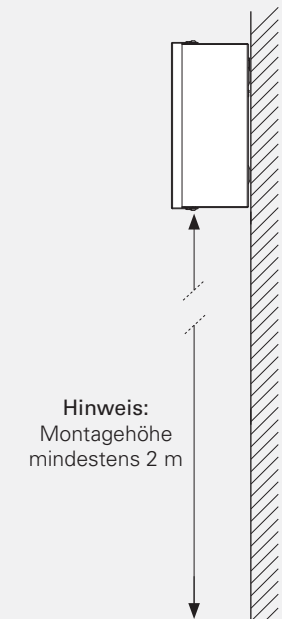

LUNINA 2000/26	SYSTEM-LEUCHE
Erkennungsweite	38 m
Schutzart	IP54
Schlagfestigkeit	IK10
Schutzklasse	I
Gehäusematerial	Stahlblech
Gehäusefarbe/Oberfläche	RAL 9016 (weiß)
Anschlussklemme	3 x 2,5² für Durchgangsverdrahtung
Leuchtmittel	LED
Umgebungstemperatur	-20° C bis +40° C
Anschlussleistung (AC/DC)	17,5 VA/8,2 W
Anschlussspannung	230V ± 10 %, 50/60 Hz/176-275 V DC

VARIANTEN

1 h mit Auto-Check | mit BUS-Check	
3 h mit Auto-Check | mit BUS-Check	
8 h mit Auto-Check | mit BUS-Check	
ohne Überwachungsbaustein	•
mit Überwachungsbaustein	•
mit DALI-Überwachung	•
Kinoausführung	•
Lichtstrom im Netzbetrieb 10 %	

BESONDERHEIT

- Piktogramm-Set inklusive
- Ballwurfsicheres Gehäuse - für Sportstätten geeignet

OPTIONEN/ZUBEHÖR

- Weitere RAL-Farben auf Anfrage

WANDMONTAGE