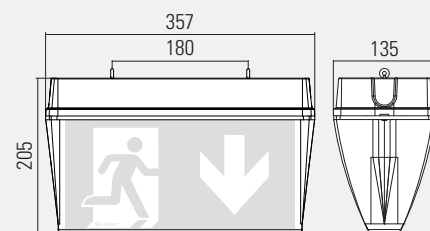

Optional: integrierte Heizung zur Gewährleistung der Akku-Funktion bei Temperaturen bis -40 °C

WANDMONTAGE

DECKENMONTAGE

ÖSENMONTAGE

WANDAUSLEGERMONTAGE

* ABGESETZTE VERSORGUNGSEINHEIT (OPTIONAL)

Abgesetzte Versorgungseinheit für Akku-Leuchte zur Montage im temperierten Innenbereich. Kabellänge max. 4 m (2,5 mm²) bauseits.