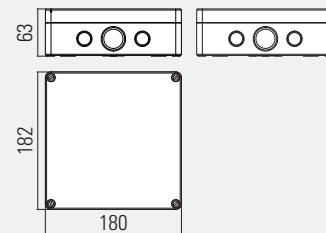

Optional: integrierte Heizung zur Gewährleistung der Akku-Funktion bei Temperaturen bis -40 °C

WANDMONTAGE

DECKENMONTAGE

ÖSENMONTAGE

WANDAUSLEGERMONTAGE

* ABGESETZTE VERSORGUNGSEINHEIT (OPTIONAL)

Abgesetzte Versorgungseinheit für Akku-Leuchte zur Montage im temperierten Innenbereich. Kabellänge max. 4 m (2,5 mm²) bauseits.