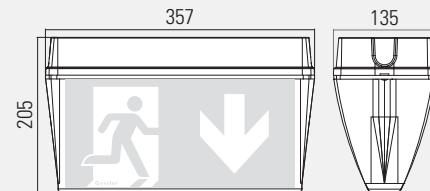

DECKENMONTAGE