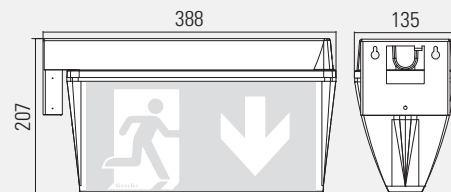

Optional: integrierte Heizung zur Gewährleistung der Akku-Funktion bei Temperaturen bis -40 °C

WANDMONTAGE

DECKENMONTAGE

ÖSENMONTAGE

WANDAUSLEGERMONTAGE

* ABGESETZTE VERSORGUNGSEINHEIT (OPTIONAL)

Abgesetzte Versorgungseinheit für Akku-Leuchte zur Montage im temperierten Innenbereich. Kabellänge max. 4 m (2,5 mm²) bauseits.