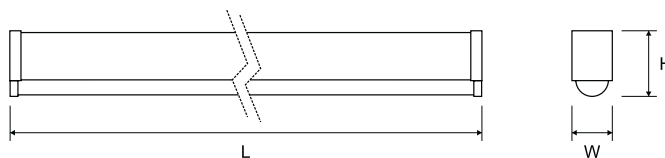

LINEA LINE LB LED

moderne kontinuierliche Linie Leuchte mit LED-Lichtquellen

TECHNISCHE DATEN	Montage: suspendiert, auf Seilaufhängung (auf Bestellung), Aufbau
ELEKTRISCHE PARAMETER	Gehäuse: Aluprofil
	Farbe: weiß
OPTISCHE PARAMETER	Abdeckung: Opal Plexiglas (PLX)
	Elektrischer Anschluss: max 3x1,5 mm ² Kabelführung
ZUSÄTZLICHE INFORMATIONEN	Strom: 220-240V 50/60Hz
	Lichtquelle: inkl.
ALLGEMEINE DATEN	Ausrüstung: STANDARD, DALI
	Lichtverteilung: symmetrisch
	Beleuchtungsart: direkt
	Auf Anfrage verfügbar: Durchgangsverdrahtung
	Zusätzliche Ausstattung: Montagehalter (1 Stck. Für 1 m Leuchte, 2 Stk. Für 2m Leuchte)
	Lebensdauer (L70B50): 50 000 h
	Garantie: 3 Jahre
	Einsatzbereich: Einkaufszentren, Supermärkte

Artikelnummer	Ersatz konventioneller Technik	Dichtigkeitsgrad	Leistung LED [W]	Leistung Leuchte [W]	Lichtstrom LED [lm]	Lichtstrom - Leuchte [lm]	Wirksamkeit [lm/W]	Farbtemperatur [K]	CRI/ Ra	CRI/ Ra
Ausrüstung: STANDARD										
LU300081.00001	1x39W (46W)	IP20	26	31	3500	3200	103	3000	≥80	≥80
LU300081.00002	1x39W (46W)	IP20	26	31	3600	3300	106	4000	≥80	≥80
LU300081.00003	2x39W (92W)	IP20	51	62	7000	6400	103	3000	≥80	≥80
LU300081.00004	2x39W (92W)	IP20	51	62	7200	6600	106	4000	≥80	≥80
Ausrüstung: DALI										
LU300081.00009	1x39W (46W)	IP20	26	32	3500	3200	100	3000	≥80	≥80
LU300081.00010	1x39W (46W)	IP20	26	32	3600	3300	103	4000	≥80	≥80
LU300081.00011	2x35W (84W)	IP20	51	63	7000	6400	102	3000	≥80	≥80
LU300081.00012	2x35W (84W)	IP20	51	63	7200	6600	105	4000	≥80	≥80

Artikelnummer	Abmessungen [mm] LWH	Anzahl pro Palette	Nettogewicht [kg]
Ausrüstung: STANDARD			
LU300081.00001	1014 40 60	432	2,0
LU300081.00002	1014 40 60	432	2,0
LU300081.00003	2014 40 60	432	4,0
LU300081.00004	2014 40 60	432	4,0
Ausrüstung: DALI			
LU300081.00009	1014 40 60	432	2,0
LU300081.00010	1014 40 60	432	2,0
LU300081.00011	2014 40 60	432	4,0
LU300081.00012	2014 40 60	432	4,0