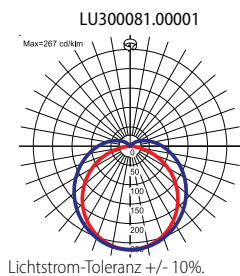

LICHTVERTEILUNGSKURVEN

LEaD LiGHT

Experts in LED

LEaD LIGHT GmbH

Hoogeweg 132
47623 Kevelaer

Tel.: +49 2832/975208-0

Fax: +49 2832/975208-88

Web: www.LEaD-LIGHT.de

Mail: info@LEaD-LIGHT.de