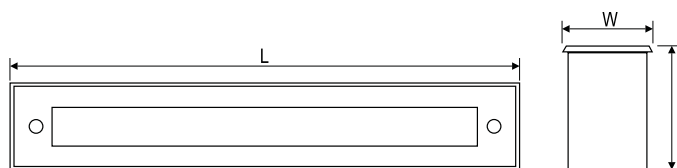

LINE TECH MAT RGB LED

dekorative architektonische Leuchte in IP67 mit hochwertigen LED und einer Stoßfestigkeit IK10

TECHNISCHE DATEN	Montage: in dem Substrat
	Gehäuse: Säurebeständigem Stahl, Aluminium Hochdruckeinspritzung
	Farbe: schwarz
ELEKTRISCHE PARAMETER	Abdeckung: opal
	Netzteil Wirksamkeit: >75%
	Elektrischer Anschluss: max 3x1 mm ² Kabelführung
	Strom: 220-240V 50/60Hz
	Lichtquelle: inkl.
OPTISCHE PARAMETER	Lichtverteilung: asymmetrisch
	Beleuchtungsart: direkt
ZUSÄTZLICHE INFORMATIONEN	Umgebungstemperatur: -25° C ... +25° C
	Weitere Hinweise: zulässiger Druck bis 500 kg, Leuchte ist nicht befahrbar
	Lebensdauer (L70B50): 50 000 h
ALLGEMEINE DATEN	Garantie: 3 Jahre + 2 Jahre nach Projektregistrierung
	Einsatzbereich: Fassaden, Verkehrsstränge, Bahnhöfe, Flughäfen, Gebäudefassaden, Avenues

Artikelnummer	Leistung LED [W]	Leistung Leuchte [W]	Farbtemperatur [K]	CRI/Ra
LU140493.9L028.11	41	54	RGB	20
LU140493.9L018.12	27	35	RGB	20

Artikelnummer	Abmessungen [mm] L W H	Montagemaße [mm] L W H	Nettogewicht [kg]
LU140493.9L028.11	926 115 129	918 106 126	9,4
LU140493.9L018.12	636 115 129	628 106 126	6,8