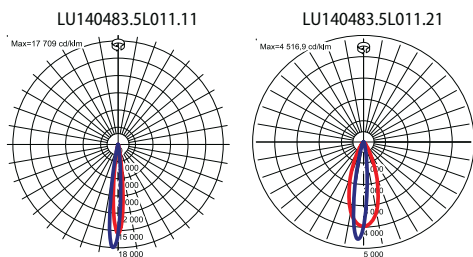

ZUBEHÖR

LU150200.00713	GROUNDLINE LED 636 Einbaudose Deckel	150080.00715	Buchse und Stecker IP68 für 6-10 mm Stromkabel Set
LU150200.00714	GROUNDLINE LED 926 Einbaudose Deckel	150080.00721	Buchse und Stecker IP68 für 6-10 mm Stromkabel Set
LU150200.00722	GROUNDLINE LED Diebstahlschutz		

LICHTVERTEILUNGSKURVEN

Lichtstrom-Toleranz +/- 10%.

LEaD LiGHT
Experts in LED

LEaD LIGHT GmbH

Hoogeweg 132
47623 Kevelaer

Tel.: +49 2832/975208-0
Fax: +49 2832/975208-88

Web: www.LEaD-LIGHT.de
Mail: info@LEaD-LIGHT.de