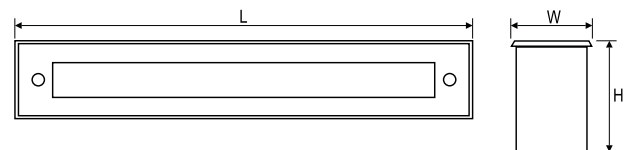

# LINE TECH AS LED

dekorative architektonische Leuchte in IP67 mit hochwertigen LED und einer Stoßfestigkeit IK10

<b>TECHNISCHE DATEN</b>	<b>Montage:</b> in dem Substrat <b>Gehäuse:</b> Säurebeständigem Stahl, Aluminium Hochdruckeinspritzung <b>Farbe:</b> Silber
<b>ELEKTRISCHE PARAMETER</b>	<b>Abdeckung:</b> gehärtetes Glas <b>Netzteil Wirksamkeit:</b> >86% <b>Elektrischer Anschluss:</b> max 3x1 mm <sup>2</sup> Kabelführung <b>Strom:</b> 220-240V 50/60Hz <b>Lichtquelle:</b> inkl. <b>Ausrüstung:</b> ED
<b>OPTISCHE PARAMETER</b>	<b>Lichtverteilung:</b> zirkular, elliptisch <b>Beleuchtungsart:</b> direkt
<b>ZUSÄTZLICHE INFORMATIONEN</b>	<b>Umgebungstemperatur:</b> -25°C ... +35°C <b>Weitere Hinweise:</b> zulässiger Druck bis 500 kg, Leuchte ist nicht befahrbar
<b>ALLGEMEINE DATEN</b>	<b>Lebensdauer (L70B50):</b> 50 000 h <b>Garantie:</b> 3 Jahre + 2 Jahre nach Projektregistrierung <b>Einsatzbereich:</b> Fassaden, Verkehrsstränge, Bahnhöfe, Flughäfen, Gebäudefassaden, Avenues

Artikelnummer	Abmessungen [mm] L W H	Montagemaße [mm] L W H	Anzahl pro Palette	Menge in Paket	Nettogewicht [kg]
LU140483.5L011.11	926 115 129	918 106 126	45	1	9,3
LU140483.5L011.21	926 115 129	918 106 126	45	1	9,3
LU140483.5L012.11	926 115 129	918 106 126	45	1	9,3
LU140483.5L012.21	926 115 129	918 106 126	45	1	9,3
LU140483.5L031.12	636 115 129	628 106 126	63	1	6,6
LU140483.5L031.22	636 115 129	628 106 126	63	1	6,6
LU140483.5L032.12	636 115 129	628 106 126	63	1	6,6
LU140483.5L032.22	636 115 129	628 106 126	63	1	6,6