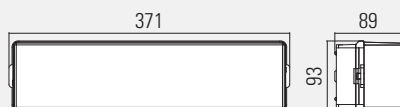

UNIVERSALMONTAGE