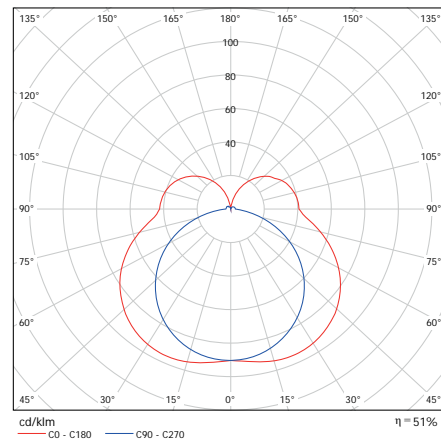

Schutzart	IP44	
Schutzklasse	I	
Gehäusematerial	Polycarbonat	
Gehäusefarbe/Oberfläche	weiß	
Anschlussklemme	3 x 2,5² für Durchgangsverdrahtung	
Leuchtmittel	LED	
Umgebungstemperatur	-20° C bis +40° C	0° C bis +40° C
Anschlussleistung (AC/DC)	10,0 VA/5,5 W	
Anschlussspannung	230V ± 10 %, 50/60 Hz/176-275 V DC	230V ± 10 %, 50/60 Hz
Akku	3,6 V/2,5 Ah (Ni-Cd)	

VARIANTEN

1 h mit Auto-Check | mit BUS-Check	• | •
3 h mit Auto-Check | mit BUS-Check	• | •
8 h mit Auto-Check | mit BUS-Check	
ohne Überwachungsbaustein	•
mit Überwachungsbaustein	•
mit DALI-Überwachung	•

OPTIONEN/ZUBEHÖR

Ballenschutzgitter

AUSLEUCHTUNG von RETTUNGSWEGEN – EN 1838

Montagehöhe [m]	System		System		System		System	
	1 h + 3 h	1 h + 3 h	1 h + 3 h	1 h + 3 h	1 h + 3 h	1 h + 3 h	1 h + 3 h	1 h + 3 h
2,00	3,20	1,75	8,40	5,25	2,65	1,45	6,85	4,35
2,50	3,30	1,50	8,95	5,20	2,80	1,20	7,35	4,35
3,00	3,35	0,85	9,30	4,95	2,80	0,55	7,70	4,10
3,50	3,25	-	9,50	4,10	2,75	-	7,90	3,40
4,00	3,15	-	9,60	2,50	2,60	-	8,00	1,95

Alle Angaben in Meter zur Leuchtenmitte

UNIVERSALMONTAGE