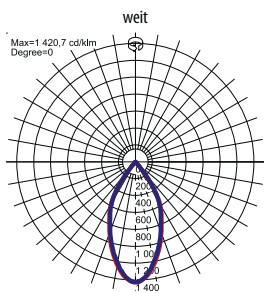

LICHTVERTEILUNGSKURVEN