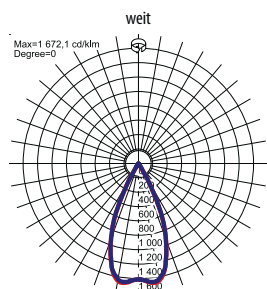

MEHR BILDER

LICHTVERTEILUNGSKURVEN