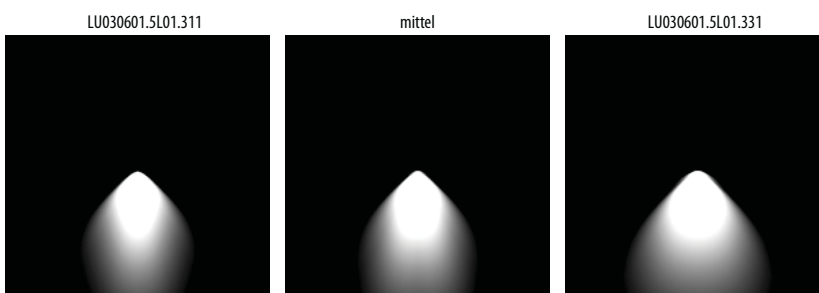

IROUND R55 LED

Dekorative Downlight-Leuchte, angepasst für werkzeuglose Montage, für abgehängte Decken, für LED-Lichtquellen. Die Leuchte in runder Ausführung mit verschiedenen Lichtverteilungswinkeln.

TECHNISCHE DATEN	Montage: an der Decke, mithilfe der Halterungen (im Lieferumfang enthalten)
ELEKTRISCHE PARAMETER	Gehäuse: Aluminium Farbe: weiß, schwarz Strom: 220-240V 50/60Hz Lichtquelle: inkl. Ausrüstung: ED, DALI Elektrischer Anschluss: max 2x1,5 mm ² Kabelführung, max 4x1,5 mm ² Kabelführung
OPTISCHE PARAMETER	Lichtverteilung: rotierend-symmetrisch Beleuchtungsart: direkt Reflektor: poliert facettiert
ALLGEMEINE DATEN	Lebensdauer (L80B10): 60 000 h Garantie: 5 Jahre Einsatzbereich: gemeinnützige Objekte, Feinkost, Supermärkte, Einkaufszentren, Büroräume, Autosalons, Verkehrsstränge, Korridoren, Unterrichtssäle, Flure, Wohnungen

Artikelnummer	Farbe	Leistung Leuchte [W]	Lichtstrom - Leuchte [lm]	Wirksamkeit [lm/W]	Farbtemperatur [K]	CRI/Ra	Umgebungstemperatur [°C]
LU030601.XL01.3XX	weiß	6	700	117	3000	≥80	0 ... +45
LU030601.XL02.3XX	weiß	6	700	117	4000	≥80	0 ... +45
LU030603.XL01.3XX	schwarz	6	700	117	3000	≥80	0 ... +45
LU030603.XL02.3XX	schwarz	6	700	117	4000	≥80	0 ... +45

MEHR BILDER

INTO R-Familie

LICHTVERTEILUNGSKURVEN

BELEUCHTUNGSART

LEaD LiGHT

Experts in LED

LEaD LIGHT GmbH

Bahnstrasse 13
47623 Kevelaer