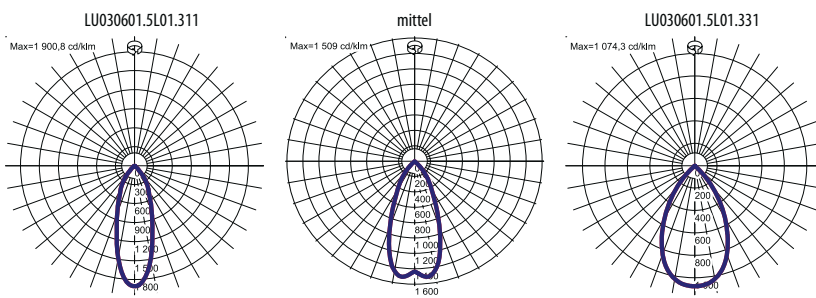

TECHNISCHE DATEN	Montage: an der Decke, mithilfe der Halterungen (im Lieferumfang enthalten)
ELEKTRISCHE PARAMETER	Gehäuse: Aluminium Farbe: weiß, schwarz Strom: 220-240V 50/60Hz Lichtquelle: inkl. Ausrüstung: ED, DALI Elektrischer Anschluss: max 2x1,5 mm ² Kabelführung, max 4x1,5 mm ² Kabelführung
OPTISCHE PARAMETER	Lichtverteilung: rotierend-symmetrisch Beleuchtungsart: direkt Reflektor: poliert facettiert
ALLGEMEINE DATEN	Lebensdauer (L80B10): 60 000 h Garantie: 5 Jahre Einsatzbereich: gemeinnützige Objekte, Feinkost, Supermärkte, Einkaufszentren, Büroräume, Autosalons, Verkehrsstränge, Korridoren, Unterrichtssäle, Flure, Wohnungen

Artikelnummer	Farbe	Leistung Leuchte [W]	Lichtstrom - Leuchte [lm]	Wirksamkeit [lm/W]	Farbtemperatur [K]	CRI/Ra	Umgebungstemperatur [°C]
LU030601.XL01.3XX	weiß	6	700	117	3000	≥80	0 ... +45
LU030601.XL02.3XX	weiß	6	700	117	4000	≥80	0 ... +45
LU030603.XL01.3XX	schwarz	6	700	117	3000	≥80	0 ... +45
LU030603.XL02.3XX	schwarz	6	700	117	4000	≥80	0 ... +45

Artikelnummer	Abmessungen [mm] W H	Montagemaße [mm] ØS	Anzahl pro Palette	Menge in Paket	Nettogewicht [kg]
LU030601.XL01.3XX	55 47	48	360	1	0,2
LU030601.XL02.3XX	55 47	48	360	1	0,2
LU030603.XL01.3XX	55 47	48	360	1	0,2
LU030603.XL02.3XX	55 47	48	360	1	0,2

MEHR BILDER

INTO R-Familie

LICHTVERTEILUNGSKURVEN

BELEUCHTUNGSART

LEaD LiGHT

Experts in LED

LEaD LIGHT GmbH

Bahnstrasse 13
47623 Kevelaer