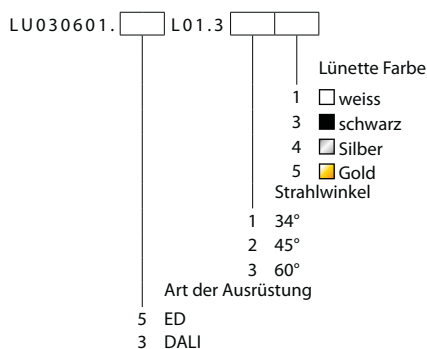

IROUND R55 LED

Dekorative Downlight-Leuchte, angepasst für werkzeuglose Montage, für abgehängte Decken, für LED-Lichtquellen. Die Leuchte in runder Ausführung mit verschiedenen Lichtverteilungswinkeln.

TECHNISCHE DATEN	Montage: an der Decke, mithilfe der Halterungen (im Lieferumfang enthalten)
ELEKTRISCHE PARAMETER	Gehäuse: Aluminium Farbe: weiß, schwarz Strom: 220-240V 50/60Hz Lichtquelle: inkl. Ausrüstung: ED, DALI Elektrischer Anschluss: max 2x1,5 mm ² Kabelführung, max 4x1,5 mm ² Kabelführung
OPTISCHE PARAMETER	Lichtverteilung: rotierend-symmetrisch Beleuchtungsart: direkt Reflektor: poliert facettiert
ALLGEMEINE DATEN	Lebensdauer (L80B10): 60 000 h Garantie: 5 Jahre Einsatzbereich: gemeinnützige Objekte, Feinkost, Supermärkte, Einkaufszentren, Büroräume, Autosalons, Verkehrsstränge, Korridoren, Unterrichtssäle, Flure, Wohnungen

Artikelnummer	Farbe	Leistung Leuchte [W]	Lichtstrom - Leuchte [lm]	Wirksamkeit [lm/W]	Farbtemperatur [K]	CRI/Ra	Umgebungstemperatur [°C]
LU030601.XL01.3XX	weiß	6	700	117	3000	≥80	0 ... +45
LU030601.XL02.3XX	weiß	6	700	117	4000	≥80	0 ... +45
LU030603.XL01.3XX	schwarz	6	700	117	3000	≥80	0 ... +45
LU030603.XL02.3XX	schwarz	6	700	117	4000	≥80	0 ... +45

Artikelnummer	Abmessungen [mm] W H	Montagemaße [mm] ØS	Anzahl pro Palette	Menge in Paket	Nettogewicht [kg]
LU030601.XL01.3XX	55 47	48	360	1	0,2
LU030601.XL02.3XX	55 47	48	360	1	0,2
LU030603.XL01.3XX	55 47	48	360	1	0,2
LU030603.XL02.3XX	55 47	48	360	1	0,2