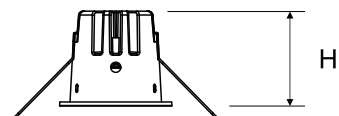

IROUND R55 LED

Dekorative Downlight-Leuchte, angepasst für werkzeuglose Montage, für abgehängte Decken, für LED-Lichtquellen. Die Leuchte in runder Ausführung mit verschiedenen Lichtverteilungswinkeln.

TECHNISCHE DATEN	Montage: an der Decke, mithilfe der Halterungen (im Lieferumfang enthalten)
ELEKTRISCHE PARAMETER	Gehäuse: Aluminium Farbe: weiß, schwarz Strom: 220-240V 50/60Hz Lichtquelle: inkl. Ausrüstung: ED, DALI Elektrischer Anschluss: max 2x1,5 mm² Kabelführung, max 4x1,5 mm² Kabelführung
OPTISCHE PARAMETER	Lichtverteilung: rotierend-symmetrisch Beleuchtungsart: direkt Reflektor: poliert facettiert
ALLGEMEINE DATEN	Lebensdauer (L80B10): 60 000 h Garantie: 5 Jahre Einsatzbereich: gemeinnützige Objekte, Feinkost, Supermärkte, Einkaufszentren, Büroräume, Autosalons, Verkehrsstränge, Korridoren, Unterrichtssäle, Flure, Wohnungen

Artikelnummer	Farbe	Leistung Leuchte [W]	Lichtstrom - Leuchte [lm]	Wirksamkeit [lm/W]	Farbtemperatur [K]	CRI/Ra	Umgebungstemperatur [°C]
LU030601.XL01.3XX	weiß	6	700	117	3000	≥80	0 ... +45
LU030601.XL02.3XX	weiß	6	700	117	4000	≥80	0 ... +45
LU030603.XL01.3XX	schwarz	6	700	117	3000	≥80	0 ... +45
LU030603.XL02.3XX	schwarz	6	700	117	4000	≥80	0 ... +45

Artikelnummer	Abmessungen [mm] W H	Montagemaße [mm] ØS	Anzahl pro Palette	Menge in Paket	Nettogewicht [kg]
LU030601.XL01.3XX	55 47	48	360	1	0,2
LU030601.XL02.3XX	55 47	48	360	1	0,2
LU030603.XL01.3XX	55 47	48	360	1	0,2
LU030603.XL02.3XX	55 47	48	360	1	0,2