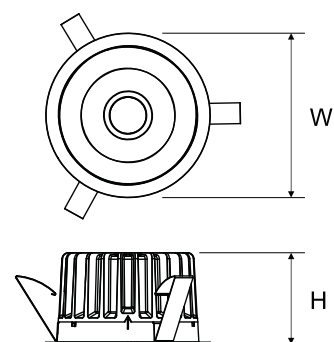

IROUND R160 LED

220-240V
50/60 Hz

IK
06

IP
20

IP
20/54

Dekorative Downlight-Leuchte, angepasst für werkzeuglose Montage, für abgehängte Decken, für LED-Lichtquellen. Die Leuchte in runder Ausführung mit verschiedenen Lichtverteilungswinkeln.

TECHNISCHE DATEN	Montage: an der Decke, mithilfe der Halterungen (im Lieferumfang enthalten)
ELEKTRISCHE PARAMETER	Gehäuse: Aluminium Farbe: weiß, schwarz Strom: 220-240V 50/60Hz Lichtquelle: inkl. Ausrüstung: ED, DALI Elektrischer Anschluss: max 2x1,5 mm ² Kabelführung, max 4x1,5 mm ² Kabelführung
OPTISCHE PARAMETER	Lichtverteilung: rotierend-symmetrisch Beleuchtungsart: direkt Reflektor: poliert facettiert
ALLGEMEINE DATEN	Lebensdauer (L80B10): 60 000 h Garantie: 5 Jahre Einsatzbereich: gemeinnützige Objekte, Feinkost, Supermärkte, Einkaufszentren, Büroräume, Autosalons, Verkehrsstränge, Korridoren, Unterrichtssäle, Flure, Wohnungen

Artikelnummer	Abmessungen [mm] WH	Montagemaße [mm] ØS	Anzahl pro Palette	Menge in Paket	Nettogewicht [kg]
Art: IP20					
LU030561.XL01.3XX	160 88	147	360	1	0,9
LU030561.XL02.3XX	160 88	147	360	1	0,9
LU030561.XL03.3XX	160 88	147	360	1	0,9
LU030561.XL04.3XX	160 88	147	360	1	0,9
LU030563.XL01.3XX	160 88	147	360	1	0,9
LU030563.XL02.3XX	160 88	147	360	1	0,9
LU030563.XL03.3XX	160 88	147	360	1	0,9
LU030563.XL04.3XX	160 88	147	360	1	0,9
Art: IP20/54, IK06					
LU030641.XL01.3XX	164 93	147	360	1	0,9
LU030641.XL02.3XX	164 93	147	360	1	0,9
LU030641.XL03.3XX	164 93	147	360	1	0,9
LU030641.XL04.3XX	164 93	147	360	1	0,9
LU030643.XL01.3XX	164 93	147	360	1	0,9
LU030643.XL02.3XX	164 93	147	360	1	0,9
LU030643.XL03.3XX	164 93	147	360	1	0,9
LU030643.XL04.3XX	164 93	147	360	1	0,9