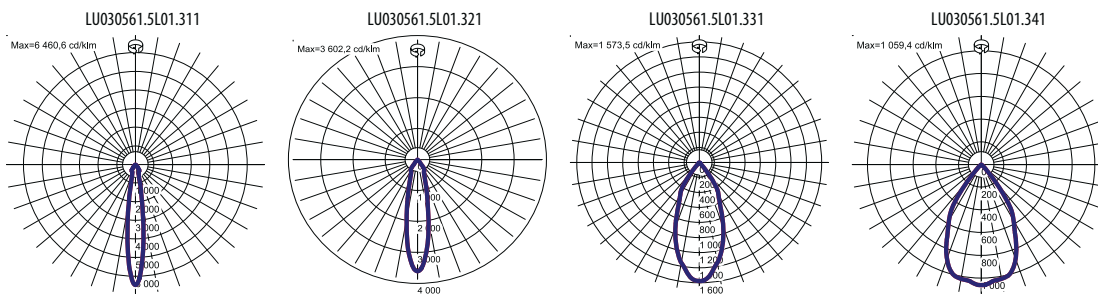

Artikelnummer	Farbe	Leistung Leuchte [W]	Lichtstrom - Leuchte [lm]	Wirksamkeit [lm/W]	Farbtemperatur [K]	CRI/Ra	Umgebungstemperatur [°C]
Art: IP20							
LU030561.XL01.3XX	weiß	23	2600	113	3000	≥80	0 ... +35
LU030561.XL02.3XX	weiß	23	2750	120	4000	≥80	0 ... +35
LU030561.XL03.3XX	weiß	30	3350	112	3000	≥80	0 ... +35
LU030561.XL04.3XX	weiß	30	3550	118	4000	≥80	0 ... +35
LU030563.XL01.3XX	schwarz	23	2600	113	3000	≥80	0 ... +35
LU030563.XL02.3XX	schwarz	23	2750	120	4000	≥80	0 ... +35
LU030563.XL03.3XX	schwarz	30	3350	112	3000	≥80	0 ... +35
LU030563.XL04.3XX	schwarz	30	3550	118	4000	≥80	0 ... +35
Art: IP20/54, IK06							
LU030641.XL01.3XX	weiß	23	2700	117	3000	≥80	0 ... +35
LU030641.XL02.3XX	weiß	23	2800	122	4000	≥80	0 ... +35
LU030641.XL03.3XX	weiß	30	3400	113	3000	≥80	0 ... +35
LU030641.XL04.3XX	weiß	30	3600	120	4000	≥80	0 ... +35
LU030643.XL01.3XX	schwarz	23	2700	117	3000	≥80	0 ... +35
LU030643.XL02.3XX	schwarz	23	2800	122	4000	≥80	0 ... +35
LU030643.XL03.3XX	schwarz	30	3400	113	3000	≥80	0 ... +35
LU030643.XL04.3XX	schwarz	30	3600	120	4000	≥80	0 ... +35

Artikelnummer	Abmessungen [mm] WH	Montagemaße [mm] ØS	Anzahl pro Palette	Menge in Paket	Nettogewicht [kg]
Art: IP20					
LU030561.XL01.3XX	160 88	147	360	1	0,9
LU030561.XL02.3XX	160 88	147	360	1	0,9
LU030561.XL03.3XX	160 88	147	360	1	0,9
LU030561.XL04.3XX	160 88	147	360	1	0,9
LU030563.XL01.3XX	160 88	147	360	1	0,9
LU030563.XL02.3XX	160 88	147	360	1	0,9
LU030563.XL03.3XX	160 88	147	360	1	0,9
LU030563.XL04.3XX	160 88	147	360	1	0,9
Art: IP20/54, IK06					
LU030641.XL01.3XX	164 93	147	360	1	0,9
LU030641.XL02.3XX	164 93	147	360	1	0,9
LU030641.XL03.3XX	164 93	147	360	1	0,9
LU030641.XL04.3XX	164 93	147	360	1	0,9
LU030643.XL01.3XX	164 93	147	360	1	0,9
LU030643.XL02.3XX	164 93	147	360	1	0,9
LU030643.XL03.3XX	164 93	147	360	1	0,9
LU030643.XL04.3XX	164 93	147	360	1	0,9

MEHR BILDER

IP20 / 54

INTO R-Familie

LICHTVERTEILUNGSKURVEN

BELEUCHTUNGSART

LEaD LiGHT

Experts in LED

LEaD LIGHT GmbH