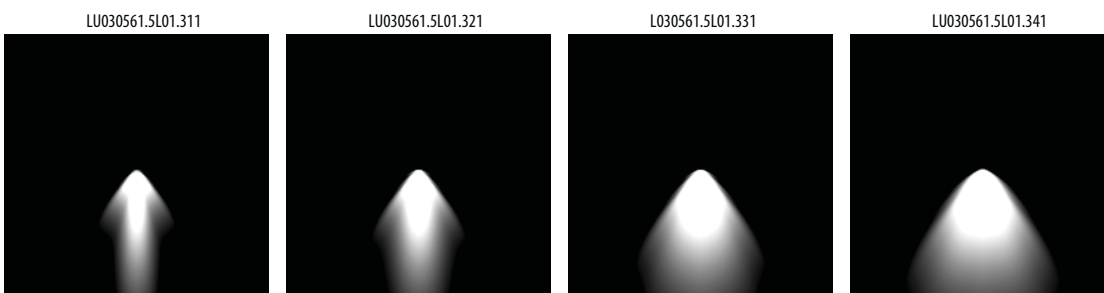

IROUND R160 LED

220-240V
50/60 Hz

IK
06

IP
20

IP
20/54

Dekorative Downlight-Leuchte, angepasst für werkzeuglose Montage, für abgehängte Decken, für LED-Lichtquellen. Die Leuchte in runder Ausführung mit verschiedenen Lichtverteilungswinkeln.

TECHNISCHE DATEN	Montage: an der Decke, mithilfe der Halterungen (im Lieferumfang enthalten)
ELEKTRISCHE PARAMETER	Gehäuse: Aluminium Farbe: weiß, schwarz Strom: 220-240V 50/60Hz Lichtquelle: inkl. Ausrüstung: ED, DALI Elektrischer Anschluss: max 2x1,5 mm ² Kabelführung, max 4x1,5 mm ² Kabelführung
OPTISCHE PARAMETER	Lichtverteilung: rotierend-symmetrisch Beleuchtungsart: direkt Reflektor: poliert facettiert
ALLGEMEINE DATEN	Lebensdauer (L80B10): 60 000 h Garantie: 5 Jahre Einsatzbereich: gemeinnützige Objekte, Feinkost, Supermärkte, Einkaufszentren, Büroräume, Autosalons, Verkehrsstränge, Korridoren, Unterrichtssäle, Flure, Wohnungen

MEHR BILDER

IP20 / 54

INTO R-Familie

LICHTVERTEILUNGSKURVEN

BELEUCHTUNGSART

LEaD LiGHT

Experts in LED

LEaD LIGHT GmbH