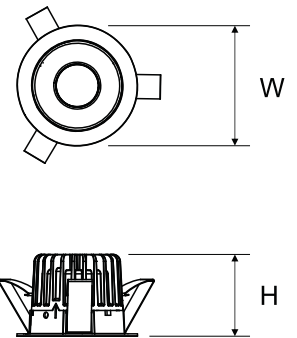

IROUND R100 LED

220-240V
50/60 Hz

IK
06

IP
20

IP
20/54

Dekorative Downlight-Leuchte, angepasst für werkzeuglose Montage, für abgehängte Decken, für LED-Lichtquellen. Die Leuchte in runder Ausführung mit verschiedenen Lichtverteilungswinkeln.

TECHNISCHE DATEN	Montage: an der Decke, mithilfe der Halterungen (im Lieferumfang enthalten)
	Gehäuse: Aluminium
	Farbe: weiß, schwarz
ELEKTRISCHE PARAMETER	Strom: 220-240V 50/60Hz
	Lichtquelle: inkl.
	Ausrüstung: ED, DALI
OPTISCHE PARAMETER	Elektrischer Anschluss: max 2x1,5 mm ² Kabelführung, max 4x1,5 mm ² Kabelführung
	Lichtverteilung: rotierend-symmetrisch
	Beleuchtungsart: direkt
ALLGEMEINE DATEN	Reflektor: poliert facettiert
	Lebensdauer (L80B10): 60 000 h
	Garantie: 5 Jahre
	Einsatzbereich: gemeinnützige Objekte, Feinkost, Supermärkte, Einkaufszentren, Büroräume, Autosalons, Verkehrsstränge, Korridore, Unterrichtssäle, Flure, Wohnungen

Artikelnummer	Abmessungen [mm] W H	Montagemaße [mm] ØS	Anzahl pro Palette	Menge in Paket	Nettogewicht [kg]
Art: IP20					
LU030551.XL01.3X1	100 68	90	360	1	0,5
LU030551.XL02.3X1	100 68	90	360	1	0,5
LU030551.XL03.3X1	100 68	90	360	1	0,5
LU030551.XL04.3X1	100 68	90	360	1	0,5
LU030553.XL01.3X3	100 68	90	360	1	0,5
LU030553.XL02.3X3	100 68	90	360	1	0,5
LU030553.XL03.3X3	100 68	90	360	1	0,5
LU030553.XL04.3X3	100 68	90	360	1	0,5