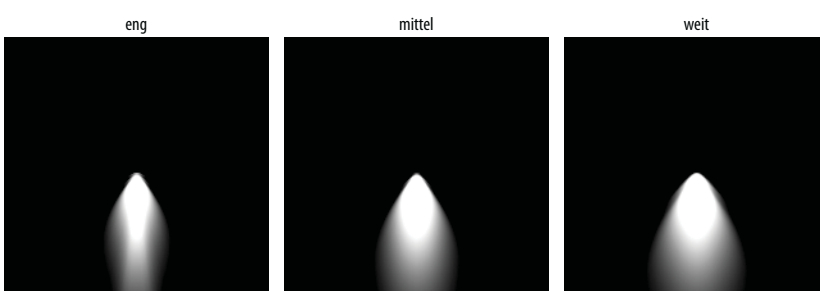

IROUND R100 LED

220-240V
50/60 Hz

IK
06

IP
20

IP
20/54

Dekorative Downlight-Leuchte, angepasst für werkzeuglose Montage, für abgehängte Decken, für LED-Lichtquellen. Die Leuchte in runder Ausführung mit verschiedenen Lichtverteilungswinkeln.

TECHNISCHE DATEN	Montage: an der Decke, mithilfe der Halterungen (im Lieferumfang enthalten)
	Gehäuse: Aluminium
	Farbe: weiß, schwarz
ELEKTRISCHE PARAMETER	Strom: 220-240V 50/60Hz
	Lichtquelle: inkl.
	Ausrüstung: ED, DALI
OPTISCHE PARAMETER	Elektrischer Anschluss: max 2x1,5 mm ² Kabelführung, max 4x1,5 mm ² Kabelführung
	Lichtverteilung: rotierend-symmetrisch
	Beleuchtungsart: direkt
ALLGEMEINE DATEN	Reflektor: poliert facettiert
	Lebensdauer (L80B10): 60 000 h
	Garantie: 5 Jahre
	Einsatzbereich: gemeinnützige Objekte, Feinkost, Supermärkte, Einkaufszentren, Büroräume, Autosalons, Verkehrsstränge, Korridore, Unterrichtssäle, Flure, Wohnungen

MEHR BILDER

IP20 / 54

INTO R-Familie

LICHTVERTEILUNGSKURVEN

BELEUCHTUNGSART

LEaD LiGHT

Experts in LED

LEaD LIGHT GmbH