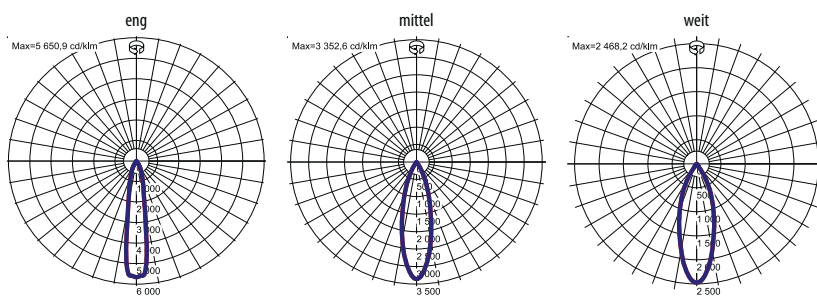

Artikelnummer	Farbe	Leistung Leuchte [W]	Lichtstrom - Leuchte [lm]	Wirksamkeit [lm/W]	Farbtemperatur [K]	CRI/Ra	Umgebungstemperatur [°C]
Art: IP20							
LU030551.XL01.3X1	weiß	14	1200	86	3000	≥80	0 ... +40
LU030551.XL02.3X1	weiß	14	1250	89	4000	≥80	0 ... +40
LU030551.XL03.3X1	weiß	21	1800	86	3000	≥80	0 ... +40
LU030551.XL04.3X1	weiß	21	1900	90	4000	≥80	0 ... +40
LU030553.XL01.3X3	schwarz	14	1200	86	3000	≥80	0 ... +40
LU030553.XL02.3X3	schwarz	14	1250	89	4000	≥80	0 ... +40
LU030553.XL03.3X3	schwarz	21	1800	86	3000	≥80	0 ... +40
LU030553.XL04.3X3	schwarz	21	1900	90	4000	≥80	0 ... +40
Art: IP20/54, IK06							
LU030631.5L01.3X1	weiß	14	1100	79	3000	≥80	0 ... +40
LU030631.5L02.3X1	weiß	14	1150	82	4000	≥80	0 ... +40
LU030631.5L03.3X1	weiß	21	1500	71	3000	≥80	0 ... +40
LU030631.5L04.3X1	weiß	21	1600	76	4000	≥80	0 ... +40
LU030633.5L01.3X3	schwarz	14	1100	79	3000	≥80	0 ... +40
LU030633.5L02.3X3	schwarz	14	1150	82	4000	≥80	0 ... +40
LU030633.5L03.3X3	schwarz	21	1500	71	3000	≥80	0 ... +40
LU030633.5L04.3X3	schwarz	21	1600	76	4000	≥80	0 ... +40

Artikelnummer	Abmessungen [mm] W H	Montagemaße [mm] ØS	Anzahl pro Palette	Menge in Paket	Nettogewicht [kg]
Art: IP20					
LU030551.XL01.3X1	100 68	90	360	1	0,5
LU030551.XL02.3X1	100 68	90	360	1	0,5
LU030551.XL03.3X1	100 68	90	360	1	0,5
LU030551.XL04.3X1	100 68	90	360	1	0,5
LU030553.XL01.3X3	100 68	90	360	1	0,5
LU030553.XL02.3X3	100 68	90	360	1	0,5
LU030553.XL03.3X3	100 68	90	360	1	0,5
LU030553.XL04.3X3	100 68	90	360	1	0,5

Art: IP20/54, IK06					
LU030631.5L01.3X1	106 73	90	360	1	0,5
LU030631.5L02.3X1	106 73	90	360	1	0,5
LU030631.5L03.3X1	106 73	90	360	1	0,5
LU030631.5L04.3X1	106 73	90	360	1	0,5
LU030633.5L01.3X3	106 73	90	360	1	0,5
LU030633.5L02.3X3	106 73	90	360	1	0,5
LU030633.5L03.3X3	106 73	90	360	1	0,5
LU030633.5L04.3X3	106 73	90	360	1	0,5

MEHR BILDER

IP20 / 54

INTO R-Familie

LICHTVERTEILUNGSKURVEN

BELEUCHTUNGSART

LEaD LiGHT

Experts in LED

LEaD LIGHT GmbH