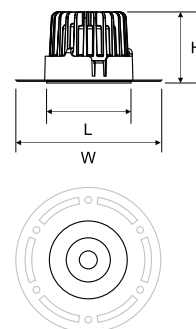

IROUND R100 LED TRIMLESS

Downlight-Leuchte für den Einbau in Gipskartondecken. Die Leuchte ist in einer runden Ausführung mit unterschiedlichen Lichtverteilungswinkeln erhältlich.

TECHNISCHE DATEN	Montage: an der Decke, mithilfe der Einbaurahme (im Lieferumfang enthalten) Gehäuse: Aluminium Farbe: weiß, schwarz
ELEKTRISCHE PARAMETER	Netzteilwirksamkeit: 92% Strom: 220-240V 50/60Hz Lichtquelle: inkl. Ausrüstung: ED
OPTISCHE PARAMETER	Elektrischer Anschluss: max 2x1,5 mm ² Kabelführung Lichtverteilung: rotierend-symmetrisch Beleuchtungsart: direkt Reflektor: poliert facettiert
ALLGEMEINE DATEN	ULOR / DLOR: 0/100 Lebensdauer (L80B10): 60 000 h Garantie: 5 Jahre Einsatzbereich: gemeinnützige Objekte, Feinkost, Supermärkte, Einkaufszentren, Büroräume, Autosalons, Verkehrsstränge, Korridoren, Unterrichtssäle, Flure, Wohnungen

Artikelnummer	Farbe	Leistung Leuchte [W]	Lichtstrom - Leuchte [lm]	Wirksamkeit [lm/W]	Farbtemperatur [K]	CRI/Ra	Umgebungstemperatur [°C]
LU030551.5L01.4XX	weiß	14	1200	86	3000	≥80	0 ... +40
LU030551.5L02.4XX	weiß	14	1250	89	4000	≥80	0 ... +40
LU030551.5L03.4XX	weiß	21	1800	86	3000	≥80	0 ... +40
LU030551.5L04.4XX	weiß	21	1900	90	4000	≥80	0 ... +40
LU030553.5L01.4XX	schwarz	14	1200	86	3000	≥80	0 ... +40
LU030553.5L02.4XX	schwarz	14	1250	89	4000	≥80	0 ... +40
LU030553.5L03.4XX	schwarz	21	1800	86	3000	≥80	0 ... +40
LU030553.5L04.4XX	schwarz	21	1900	90	4000	≥80	0 ... +40

Artikelnummer	Abmessungen [mm] L W H	Montagemaße [mm] ØS	Anzahl pro Palette	Menge in Paket	Nettogewicht [kg]
LU030551.5L01.4XX	80 140 70	90	360	1	0,5
LU030551.5L02.4XX	80 140 70	90	360	1	0,5
LU030551.5L03.4XX	80 140 70	90	360	1	0,5
LU030551.5L04.4XX	80 140 70	90	360	1	0,5
LU030553.5L01.4XX	80 140 70	90	360	1	0,5
LU030553.5L02.4XX	80 140 70	90	360	1	0,5
LU030553.5L03.4XX	80 140 70	90	360	1	0,5
LU030553.5L04.4XX	80 140 70	90	360	1	0,5