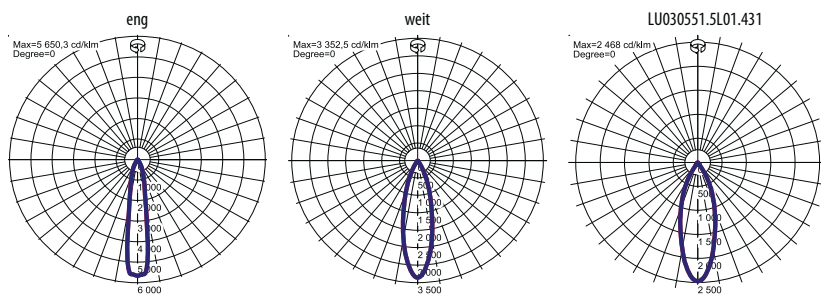

LICHTVERTEILUNGSKURVEN