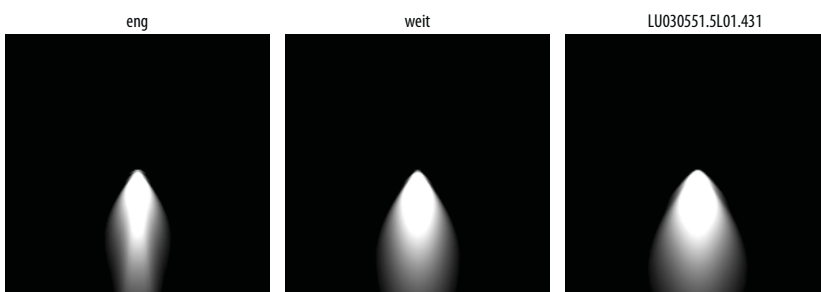

BELEUCHTUNGSART