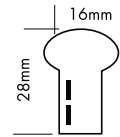

FLEX TUBE PRO MONO

Die LEaD Light FLEX TUBES PRO MONO sind innovative LED Produkte, die die klassischen Neon Tubes ersetzen. Sie können an jedem Ort einschließlich Ecken und Kanten eingesetzt werden. Auf dem FLEX TUBE sind Schnittmarken angebracht, um ihn auf die benötigte Länge abzulängen. Die Installation ist sehr einfach. Aufgrund der hohen Biegsamkeit und Flexibilität sind unterschiedlichste Formen und Designs möglich. Die Flex Tubes sind aufgrund der Betriebsspannung von 24 VDC und ihrer Schutzklasse IP67 absolut sicher und sowohl innen als auch außen einsetzbar.

- dimmbar oder per DMX 512, DALI, 1-10 V ansteuerbar über LED RGB MULTI Netzteile/Controller
- Bei Einsatz im Innenbereich (konstante Temperatur) bis zu 10 m mit einseitiger Einspeisung, bis zu 20 m bei beidseitiger Einspeisung von gleicher Spannungsversorgung.
- Bei Einsatz im Außenbereich (aufgrund von Temperaturschwankungen und unterschiedlichen Wärmeausdehnungskoeffizienten der Materialien) bis zu max. 7 m.