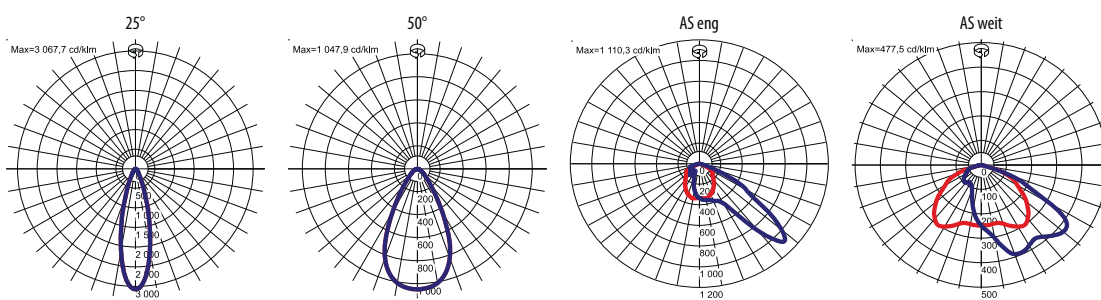

Artikelnummer	Leistung Leuchte [W]	Lichtstrom - Leuchte [lm]	Wirksamkeit [lm/W]	Farbtemperatur [K]	CRI/Ra	Umgebungstemperatur [°C]
Art: High efficacy						
LU120212.5L171.X1	25	3800	152	4000	>70	-40 ... +55
LU120212.5L181.X1	44	6350	144	4000	>70	-40 ... +40
LU120212.5L191.X1	54	7550	140	4000	>70	-40 ... +35
LU120212.5L201.X1	67	9500	142	4000	>70	-40 ... +33
Art: Standardleuchte						
LU120212.5L011.X1	25	3450	138	4000	>70	-40 ... +55
LU120212.5L021.X1	25	3450	138	5700	>70	-40 ... +55
LU120212.5L041.X1	44	5800	132	4000	>70	-40 ... +40
LU120212.5L051.X1	44	5800	132	5700	>70	-40 ... +40
LU120212.5L071.X1	54	6750	125	4000	>70	-40 ... +35
LU120212.5L081.X1	54	6750	125	5700	>70	-40 ... +35
LU120212.5L101.X1	67	8100	121	4000	>70	-40 ... +33
LU120212.5L111.X1	67	8100	121	5700	>70	-40 ... +33

Artikelnummer	Abmessungen [mm] L W H	Anzahl pro Palette	Menge in Paket	Nettogewicht [kg]
Art: High efficacy				
LU120212.5L171.X1	272 238 73	153	1	3,5
LU120212.5L181.X1	272 238 73	153	1	3,7
LU120212.5L191.X1	272 238 73	153	1	3,8
LU120212.5L201.X1	272 238 73	153	1	3,9
Art: Standardleuchte				
LU120212.5L011.X1	272 238 73	153	1	3,5
LU120212.5L021.X1	272 238 73	153	1	3,5
LU120212.5L041.X1	272 238 73	153	1	3,7
LU120212.5L051.X1	272 238 73	153	1	3,7
LU120212.5L071.X1	272 238 73	153	1	3,8
LU120212.5L081.X1	272 238 73	153	1	3,8
LU120212.5L101.X1	272 238 73	153	1	3,9
LU120212.5L111.X1	272 238 73	153	1	3,9

MEHR BILDER

ZUBEHÖR

LU150160.00924 IP68 hermetischer Steckverbinder

LICHTVERTEILUNGSKURVEN

BELEUCHTUNGSART

LEaD LiGHT

Experts in LED

LEaD LIGHT GmbH