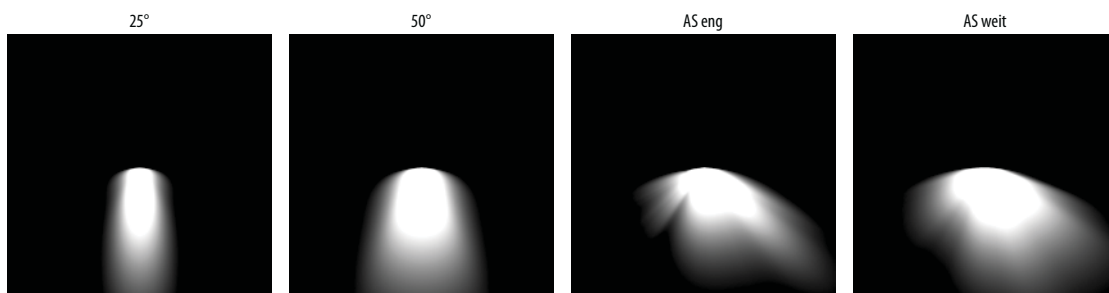

FLAT MINI LED

Flutlicht für moderne LED-Lichtquelle.

TECHNISCHE DATEN	<p>Montage: auf dem einstellbaren Halter, auf das Substrat</p> <p>Gehäuse: Aluminiumdruckguß</p> <p>Farbe: grau</p> <p>Abdeckung: Flachglasscheibe (aus thermisch gehärtetem Glas)</p>
ELEKTRISCHE PARAMETER	<p>Netzteilwirksamkeit: >85%</p> <p>Strom: 220-240V 50/60Hz</p> <p>Lichtquelle: inkl.</p> <p>Ausrüstung: ED</p> <p>Elektrischer Anschluss: max 3x1 mm² Kabelführung mit einer Länge von 1,8 m</p>
OPTISCHE PARAMETER	<p>Lichtverteilung: zirkular, asymmetrisch-eng, asymmetrisch-breit</p> <p>Beleuchtungsart: direkt</p> <p>Optik: Linse</p>
ALLGEMEINE DATEN	<p>Lebensdauer (L80B10): 100 000 h</p> <p>Optional verfügbar: DALI, DIM 1..10V</p> <p>Zusätzliche Ausstattung: zusätzlicher Korrosionsschutz (Indexerweiterung: .985)</p> <p>Weitere Hinweise: IP68 Stecker erforderlich</p> <p>Garantie: 5 Jahre</p> <p>Einsatzbereich: Gebäudefassaden, Fassaden, Parkplätze, Sportobjekte, Industrieobjekten, Lagerhallen</p>

Artikelnummer	Abmessungen [mm] L W H	Anzahl pro Palette	Menge in Paket	Nettogewicht [kg]
Art: High efficacy				
LU120212.5L171.X1	272 238 73	153	1	3,5
LU120212.5L181.X1	272 238 73	153	1	3,7
LU120212.5L191.X1	272 238 73	153	1	3,8
LU120212.5L201.X1	272 238 73	153	1	3,9
Art: Standardleuchte				
LU120212.5L011.X1	272 238 73	153	1	3,5
LU120212.5L021.X1	272 238 73	153	1	3,5
LU120212.5L041.X1	272 238 73	153	1	3,7
LU120212.5L051.X1	272 238 73	153	1	3,7
LU120212.5L071.X1	272 238 73	153	1	3,8
LU120212.5L081.X1	272 238 73	153	1	3,8
LU120212.5L101.X1	272 238 73	153	1	3,9
LU120212.5L111.X1	272 238 73	153	1	3,9

MEHR BILDER

ZUBEHÖR

LU150160.00924 IP68 hermetischer Steckverbinder

LICHTVERTEILUNGSKURVEN

BELEUCHTUNGSART

LEaD LiGHT

Experts in LED

LEaD LIGHT GmbH