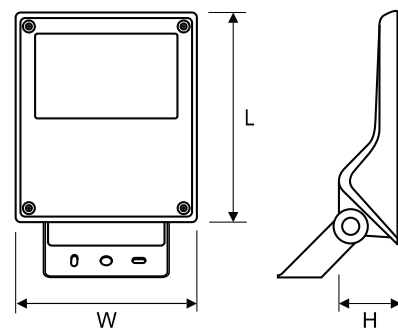

LU120212.5L011. 1. 985

Leuchten

985 Leuchte mit zusätzlichem Korrosionsschutz auf Anfrage

Strahlwinkel

1 25°

2 50°

3 asymmetrisch-eng

4 asymmetrisch-breit

Artikelnummer	Abmessungen [mm] L W H	Anzahl pro Palette	Menge in Paket	Nettogewicht [kg]
Art: High efficacy				
LU120212.5L171.X1	272 238 73	153	1	3,5
LU120212.5L181.X1	272 238 73	153	1	3,7
LU120212.5L191.X1	272 238 73	153	1	3,8
LU120212.5L201.X1	272 238 73	153	1	3,9
Art: Standardleuchte				
LU120212.5L011.X1	272 238 73	153	1	3,5
LU120212.5L021.X1	272 238 73	153	1	3,5
LU120212.5L041.X1	272 238 73	153	1	3,7
LU120212.5L051.X1	272 238 73	153	1	3,7
LU120212.5L071.X1	272 238 73	153	1	3,8
LU120212.5L081.X1	272 238 73	153	1	3,8
LU120212.5L101.X1	272 238 73	153	1	3,9
LU120212.5L111.X1	272 238 73	153	1	3,9