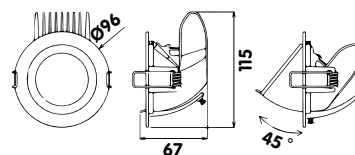

SLIDE

Dieses Downlight kann für eine perfekte Wandbeleuchtung um 45° geneigt werden.

mattweiß		PRSL13W01	
∅	95 mm	Lumen	775 lm
∅	85 mm	CRI	> 90
H	67 mm	Abstrahlwinkel	60°
⤿	45°	Energielabel	 LED
W	13 W	!	LED-Treiber inbegriffen Nicht dimmbar
LED	Citizen COB - 300mA		
Farbtemperatur	3000K		

MICRO

Mini-Einbaustrahler mit sehr geringer Installationshöhe, der insbesondere in Profilen, Schränken und Möbeln eingesetzt wird.

mattweiß - 3000K - 185 lm		PRMS4W01	
gebürstetes Aluminium - 3000K - 185 lm		PRMS4W04	
∅	53 mm	CRI	> 80
∅	45 mm	Abstrahlwinkel	38°
H	33 mm		Federclip
Material	Aluminium	⤿	30°
W	4 W	IP	IP20
V	230 V	Energielabel	 LED
LED	CREE COB	!	LED-Treiber inbegriffen Nicht dimmbar
LED Strom	300 mA		
Lebensdauer ±	30 000 h		