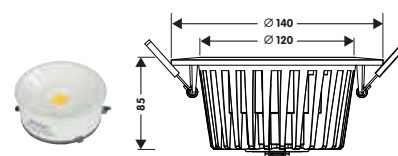

∅	140 mm
∅	120 mm
H	85 mm
Material	Aluminium
W	15 W
V	230 V
LED	Cree
LED Strom	350 mA
CRI	> 80
Abstrahlwinkel	60°
	Federclip

IP	IP44 / 20
IK	IK08
UGR	< 19

Energielabel	
--------------	--

! LED-Treiber inbegriffen  
Nicht dimmbar

∅	175 mm
∅	155 mm
H	100 mm
Material	Aluminium
W	24 W
V	230 V
LED	Cree
LED Strom	600 mA
CRI	> 80
Abstrahlwinkel	60°
	Federclip

IP	IP44 / 20
IK	IK08
UGR	< 19

Energielabel	
--------------	--

! LED-Treiber inbegriffen  
Nicht dimmbar

∅	175 mm
∅	155 mm
H	100 mm
<b>Material</b>	Aluminium
<b>W</b>	30 W
<b>V</b>	230 V
<b>LED</b>	Cree
<b>LED Strom</b>	750 mA
<b>CRI</b>	> 80
<b>Abstrahlwinkel</b>	60°
	Federclip

<b>IP</b>	IP44 / 20
<b>IK</b>	IK08
<b>UGR</b>	< 19
<b>Energielabel</b>	
<b>!</b>	LED-Treiber inbegriffen Nicht dimmbar

∅	195 mm
∅	175 mm
H	110 mm
<b>Material</b>	Aluminium
<b>W</b>	36 W
<b>V</b>	230 V
<b>LED</b>	Cree
<b>LED Strom</b>	1000 mA
<b>CRI</b>	> 80
<b>Abstrahlwinkel</b>	60°
	Federclip

<b>IP</b>	IP44 / 20
<b>IK</b>	IK08
<b>UGR</b>	< 19
<b>Energielabel</b>	
<b>!</b>	LED-Treiber inbegriffen Nicht dimmbar