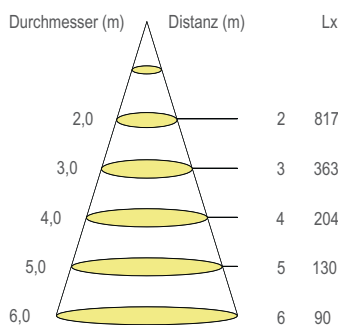

MACROS 30 PRO

Downlight mit austauschbarem LED Modul von CREE. Netzteil mit Plug-and-Play-Steckverbinder ist inbegriffen für eine schnelle und einfache Installation.

mattweiß - 3000K - 3100 lm

PRMC30W301

∅	175 mm
∅	155 mm
H	100 mm
Material	Aluminium
W	30 W
V	230 V
LED	Cree
LED Strom	750 mA
CRI	> 80
Abstrahlwinkel	60°
	Federclip

IP	IP44 / 20
IK	IK08
UGR	< 19
Energielabel	
!	LED-Treiber inbegriffen Nicht dimmbar

MACROS 36 PRO

Downlight mit austauschbarem LED Modul von CREE. Netzteil mit Plug-and-Play-Steckverbinder ist inbegriffen für eine schnelle und einfache Installation.

mattweiß - 3000K - 3750 lm

PRMC36W301

∅	195 mm
∅	175 mm
H	110 mm
Material	Aluminium
W	36 W
V	230 V
LED	Cree
LED Strom	1000 mA
CRI	> 80
Abstrahlwinkel	60°
	Federclip

IP	IP44 / 20
IK	IK08
UGR	< 19
Energielabel	
!	LED-Treiber inbegriffen Nicht dimmbar