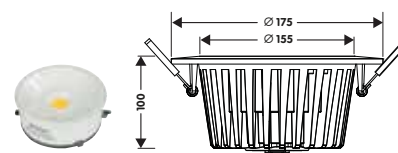

∅	140 mm
∅	120 mm
H	85 mm
Material	Aluminium
W	15 W
V	230 V
LED	Cree
LED Strom	350 mA
CRI	> 80
Abstrahlwinkel	60°
	Federclip

IP	IP44 / 20
IK	IK08
UGR	< 19

Energielabel	
--------------	--

! LED-Treiber inbegriffen  
Nicht dimmbar

∅	175 mm
∅	155 mm
H	100 mm
Material	Aluminium
W	24 W
V	230 V
LED	Cree
LED Strom	600 mA
CRI	> 80
Abstrahlwinkel	60°
	Federclip

IP	IP44 / 20
IK	IK08
UGR	< 19

Energielabel	
--------------	--

! LED-Treiber inbegriffen  
Nicht dimmbar

∅	175 mm
∅	155 mm
H	100 mm
<b>Material</b>	Aluminium
<b>W</b>	30 W
<b>V</b>	230 V
<b>LED</b>	Cree
<b>LED Strom</b>	750 mA
<b>CRI</b>	> 80
<b>Abstrahlwinkel</b>	60°
	Federclip

<b>IP</b>	IP44 / 20
<b>IK</b>	IK08
<b>UGR</b>	< 19
<b>Energielabel</b>	
<b>!</b>	LED-Treiber inbegriffen Nicht dimmbar