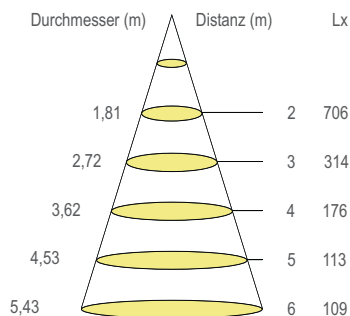

∅	140 mm
∅	120 mm
H	85 mm
Material	Aluminium
W	15 W
V	230 V
LED	Cree
LED Strom	350 mA
CRI	> 80
Abstrahlwinkel	60°
	Federclip

IP	IP44 / 20
IK	IK08
UGR	< 19

Energielabel	
--------------	--

! LED-Treiber inbegriffen  
Nicht dimmbar

∅	175 mm
∅	155 mm
H	100 mm
Material	Aluminium
W	24 W
V	230 V
LED	Cree
LED Strom	600 mA
CRI	> 80
Abstrahlwinkel	60°
	Federclip

IP	IP44 / 20
IK	IK08
UGR	< 19

Energielabel	
--------------	--

! LED-Treiber inbegriffen  
Nicht dimmbar