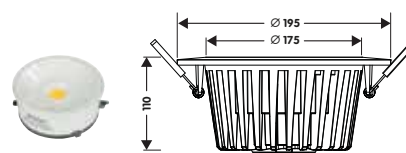

MACROS 36 PRO

Downlight mit austauschbarem LED Modul von CREE. Netzteil mit Plug-and-Play-Steckverbinder ist inbegriffen für eine schnelle und einfache Installation.

mattweiß - 3000K - 3750 lm

PRMC36W301

∅	195 mm
∅	175 mm
H	110 mm
Material	Aluminium
W	36 W
V	230 V
LED	Cree
LED Strom	1000 mA
CRI	> 80
Abstrahlwinkel	60°
	Federclip

IP	IP44 / 20
IK	IK08
UGR	< 19
Energielabel	
!	LED-Treiber inbegriffen Nicht dimmbar