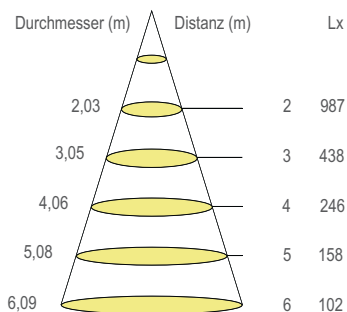

MACROS 30 PRO

Downlight mit austauschbarem LED Modul von CREE. Netzteil mit Plug-and-Play-Steckverbinder ist inbegriffen für eine schnelle und einfache Installation.

mattweiß - 3000K - 3100 lm

PRMC30W301

∅	175 mm
∅	155 mm
H	100 mm
Material	Aluminium
W	30 W
V	230 V
LED	Cree
LED Strom	750 mA
CRI	> 80
Abstrahlwinkel	60°
	Federclip

IP	IP44 / 20
IK	IK08
UGR	< 19
Energielabel	
!	LED-Treiber inbegriffen Nicht dimmbar