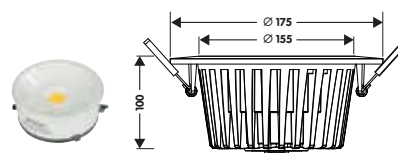

∅	140 mm
∅	120 mm
H	85 mm
Material	Aluminium
W	15 W
V	230 V
LED	Cree
LED Strom	350 mA
CRI	> 80
Abstrahlwinkel	60°
	Federclip

IP	IP44 / 20
IK	IK08
UGR	< 19

Energielabel	
--------------	--

! LED-Treiber inbegriffen  
Nicht dimmbar

∅	175 mm
∅	155 mm
H	100 mm
Material	Aluminium
W	24 W
V	230 V
LED	Cree
LED Strom	600 mA
CRI	> 80
Abstrahlwinkel	60°
	Federclip

IP	IP44 / 20
IK	IK08
UGR	< 19

Energielabel	
--------------	--

! LED-Treiber inbegriffen  
Nicht dimmbar

∅	175 mm
∅	155 mm
H	100 mm
<b>Material</b>	Aluminium
<b>W</b>	30 W
<b>V</b>	230 V
<b>LED</b>	Cree
<b>LED Strom</b>	750 mA
<b>CRI</b>	> 80
<b>Abstrahlwinkel</b>	60°
	Federclip

<b>IP</b>	IP44 / 20
<b>IK</b>	IK08
<b>UGR</b>	< 19
<b>Energielabel</b>	
<b>!</b>	LED-Treiber inbegriffen Nicht dimmbar