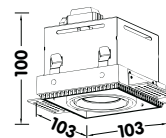

FORMA QUADRATISCH RANDLOS

Downlight mit festem LED Modul und Treiber für einen rahmenlosen Einbau in Decken. Die mattweiße Lackierung sorgt für ein besonders stilvolles Design.

mattweiß

PRTL10W01

□	103 x 103 mm
∅	106 x 106 mm
H	100 mm
⤿	20°
W	10 W
V	230 V
LED	Citizen COB
LED Strom	260 mA

Farbtemperatur	3000K
Lumen	700 lm
CRI	> 90
Abstrahlwinkel	38°

Energielabel	

! LED-Treiber inbegriffen
Dimmbar mit Phasenanschnitt