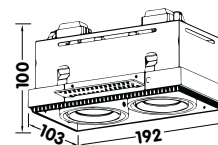

mattweiß

PRTL20W01

□	192 x 103 mm
∅	194 x 106 mm
H	100 mm
⤿	20°
W	20 W
V	230 V
LED	Citizen COB
LED Strom	500 mA

Farbtemperatur	3000K
Lumen	1400 lm
CRI	> 90
Abstrahlwinkel	38°

Energielabel	
--------------	--

! LED-Treiber inbegriffen
Dimmbar mit Phasenanschnitt

FORMA RUND RANDLOS

Downlight mit festem LED Modul und Treiber für einen rahmenlosen Einbau in Decken. Die mattweiße Lackierung sorgt für ein besonders stilvolles Design.