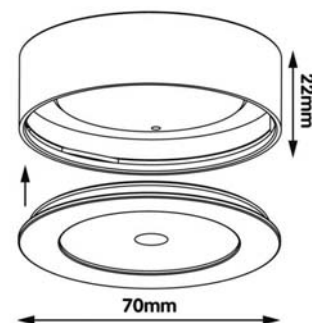

mattweiß

PRDSK5W01

Ø	70 mm
H	22 mm
Material	Aluminium
V	230 V
W	5 W
LED	COB
Farbtemperatur	3000K
Lumen	380 lm

CRI	> 80
Abstrahlwinkel	24°
LED Strom	180 mA
Lebensdauer ±	30 000 h
IP	IP20
Powerfaktor	0,95
Energielabel