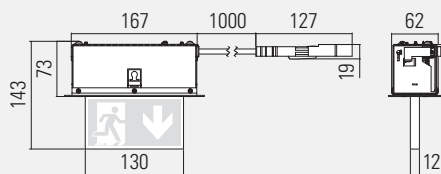

BESONDERHEIT

Schnelle und einfache Montage durch Wieland-Stecksystem gesis®

OPTIONEN/ZUBEHÖR

- Blende aus gebürstetem Edelstahl
- Weitere RAL-Farben auf Anfrage

DECKENEINBAUMONTAGE

Deckenausschnitt: 170 mm x 63 mm
Maximale Deckenstärke: 43 mm